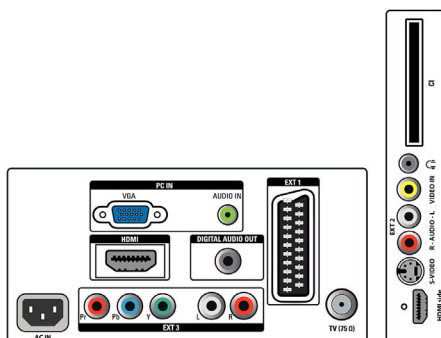

- dagars elektronisk programguide
- Fjärrkontroll: TV
- Typ av fjärrkontroll: RCPF05E08B
- Text-TV: 100 sidor Smarttext
- Bild-i-bild: Text Dual Screen
- Smartläge: Film, Personlig, Energisparläge, Standard, Levande

Ljud

- Uteffekt (RMS): 2 x 3 W
- Ljudsystem: Mono, Stereo
- Ljudförbättring: Automatisk volymjustering, Incredible Surround, Smart Sound

Anslutningar

- EasyLink (HDMI-CEC): Uppspelning med en knapptryckning, System-standby
- Ext 1-SCART: Ljud v/h, CVBS-ingång/utgång, RGB
- HDMI 1: HDMI v1.3
- HDMI 2: HDMI v1.3
- Andra anslutningar: Hörlur ut, Ingång för datorljud, PC-ingång VGA, S/PDIF-utgång (koaxial), Common Interface
- Ext 3: YPbPr, Audio L+R-ingång
- Ext 2: S-videoingång, CVBS-ingång, Audio L+R-ingång

Effekt

- Nättström: 100-240 V, 50/60 Hz
- Omgivningstemperatur: 5 °C till 35 °C
- Strömförbrukning: 46.5 W
- Strömförbrukning i standby-läge: <0,3 W

Tillbehör

- Tillbehör som medföljer: Bordsställning, Nätkabel, Snabbstartguide, Bruksanvisning, Garantiercertifikat, Fjärrkontroll, Batterier för fjärrkontrollen

Mått

- Bredd: 468 mm
- Höjd: 349 mm
- Djup: 69 mm
- Produktvikt: 3,9 kg
- Bredd (med stativ): 468 mm
- Höjd (med stativ): 392 mm
- Djup (med stativ): 166 mm
- Produktvikt (+stativ): 4.4 kg
- Lådbredd: 512 mm
- Lådhöjd: 458 mm

Publiceringsdatum
2023-10-09

Version: 3.0.13

EAN: 87 12581 37700 7

© 2023 Koninklijke Philips N.V.
Med ensamrätt.

Specifikationerna kan ändras utan föregående meddelande. Alla varumärken tillhör Koninklijke Philips N.V. eller sina respektive ägare.

www.philips.com