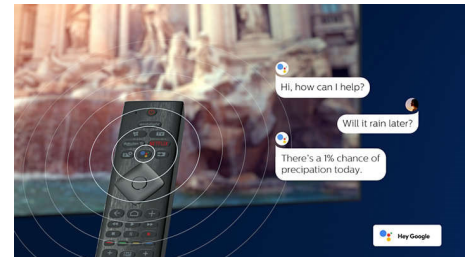

Vstavaný Asistent Google

Ovládajte svoj televízor Philips so systémom Android hlasom. Chcete si zahrať hru, pozerať Netflix alebo hľadať obsah a aplikácie v obchode Google Play? Povedzte to svojmu televízoru. Môžete dokonca ovládať všetky inteligentné domáce zariadenia kompatibilné so službou Asistent Google, ako je stmavenie svetiel a nastavenie termostatu počas filmovej noci. Bez toho, aby ste sa postavili z gauča.