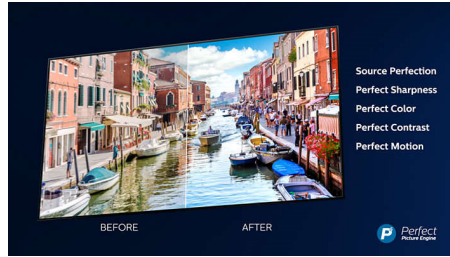

Technológia P5 Perfect Picture Engine

Technológia P5 Perfect Picture Engine od spoločnosti Philips poskytuje taký skvelý obraz, ako obsah, ktorý milujete. Details majú značne väčšiu hĺbku. Farby sú jasné a odtiene pleti vyzerajú prirodzene. Kontrast je taký ostrý, že precítite každý detail. Pohyb je taký plynulý, že nikdy nestratíte loptu z dohľadu, nezávisle od toho, aká rýchla hra je.