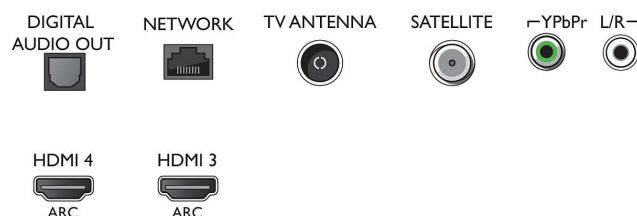

Farba a povrchová úprava

- Predná strana televízora: Tmavá strieborná

Rozmery

- Šírka prístroja: 1462,3 mm
- Výška prístroja: 852,0 mm
- Hĺbka prístroja: 87,5 mm
- Hmotnosť výrobku: 24,5 kg
- Šírka zostavy (so stojanom): 1462,3 mm
- Výška zostavy (so stojanom): 905,8 mm
- Hĺbka zostavy (so stojanom): 279,1 mm
- Hmotnosť produktu (+ stojan): 25,2 kg
- Šírka krabice: 1600 mm
- Výška krabice: 995 mm
- Hĺbka krabice: 185 mm
- Hmotnosť vrátane balenia: 32,3 kg
- Kompatibilné s nástennými držiakmi: 400 x 200 mm
- Šírka stojana na televízor: 783,0 mm

Connections

Side

Bottom

Dátum vydania
2023-07-21

Verzia: 13.0.1

EAN: 87 18863 01507 0

© 2023 Koninklijke Philips N.V.
Všetky práva vyhradené.

Autor si vyhradzuje právo zmeny špecifikácií bez oznámenia. Ochranné známky sú majetkom Koninklijke Philips N.V. alebo ich príslušných vlastníkov.