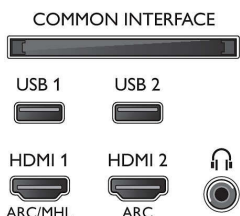

Pripojiteľnosť

- Počet pripojení HDMI: 4
- Funkcie HDMI: 4K, Audio Return Channel
- Počet komponentov v (YPbPr): 1
- EasyLink (HDMI-CEC): Prepájanie cez diaľkové ovládanie, Systémové ovládanie zvuku, Pohotovostný režim systému, Prehrávanie jedným dotykom
- Počet konektorov USB: 2
- Bezdrôtové pripojenie: Duálne pásmo, Integrované Wi-Fi 802.11n 2x2
- Iné pripojenia: Anténa IEC75, Konektor satelitu, Common Interface Plus (CI+), Digitálny zvukový výstup (optický), Ethernet-LAN RJ-45, Zvukový vstup L/P, Slúchadlový výstup
- HDCP 2.2: Áno na všetkých konektoroch HDMI

Farba a povrchová úprava

- Predná strana televízora: Tmavá strieborná

Rozmery

- Šírka prístroja: 1462,3 mm
- Výška prístroja: 852,0 mm
- Hĺbka prístroja: 87,5 mm
- Hmotnosť výrobku: 24,5 kg
- Šírka zostavy (so stojanom): 1462,3 mm
- Výška zostavy (so stojanom): 905,8 mm
- Hĺbka zostavy (so stojanom): 279,1 mm
- Hmotnosť produktu (+ stojan): 25,2 kg
- Šírka krabice: 1600 mm
- Výška krabice: 995 mm
- Hĺbka krabice: 185 mm
- Hmotnosť vrátane balenia: 32,3 kg
- Kompatibilné s nástennými držiakmi: 400 x 200 mm
- Šírka stojana na televízor: 783,0 mm

Connections

Side

Bottom

Dátum vydania
2023-07-21

Verzia: 13.0.1

EAN: 87 18863 01507 0

© 2023 Koninklijke Philips N.V.
Všetky práva vyhradené.

Autor si vyhradzuje právo zmeny špecifikácií bez oznámenia. Ochranné známky sú majetkom Koninklijke Philips N.V. alebo ich príslušných vlastníkov.