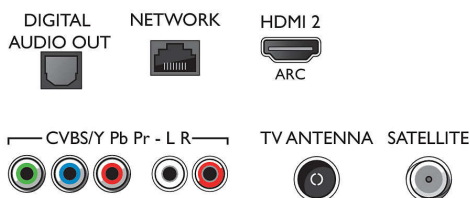

Mogućnost priključivanja

- Broj HDMI priključaka: 2
- Broj ulaza za komponente (YPbPr): 1
- EasyLink (HDMI-CEC): Prosleđivanje komandi daljinskog upravljanja, Sistemska kontrola zvuka, Stanje mirovanja sistema, Pokretanje jednim pritiskom na dugme
- Broj USB portova: 2
- Bežična veza: Dvostruki opseg, Ugrađeni Wi-Fi 802.11n 2x2
- Ostali priključci: Common Interface Plus (CI+), Digitalni audio izlaz (optički), Antena IEC75, Ethernet-LAN RJ-45, Satelitski priključak, Izlaz za slušalice

Dodaci

- Uključena dodatna oprema: Daljinski upravljač, 2 baterije veličine AAA, Kabl za napajanje, Vodič za brzi početak, Brošura sa pravnim i bezbednosnim podacima, Staljak za sto

Dimenzije

- Širina uređaja: 726,49 mm
- Visina uređaja: 438,8 mm
- Dubina uređaja: 77,2 mm
- Težina proizvoda: 4,7 kg
- Širina uređaja (sa postoljem): 726,49 mm

Connections

Side

Rear

Datum izlaska 2023-10-09

Verzija: 10.0.1

EAN: 87 18863 01216 1

© 2023 Koninklijke Philips N.V.
Sva prava zadržana.

Specifikacije su podložne promeni bez prethodnog obaveštenja. Trgovačke marke su vlasništvo kompanije Koninklijke Philips N.V. ili njihovih vlasnika.