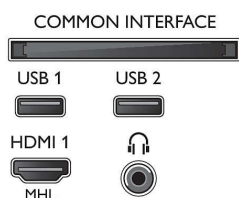

Mogućnost priključivanja

- Broj HDMI priključaka: 2
- Broj ulaza za komponente (YPbPr): 1
- EasyLink (HDMI-CEC): Prosleđivanje komandi daljinskog upravljanja, Sistemska kontrola zvuka, Stanje mirovanja sistema, Pokretanje jednim pritiskom na dugme
- Broj USB portova: 2
- Bežična veza: Dvostruki opseg, Ugrađeni Wi-Fi 802.11n 2x2
- Ostali priključci: Common Interface Plus (CI+), Digitalni audio izlaz (optički), Antena IEC75, Ethernet-LAN RJ-45, Satelitski priključak, Izlaz za slušalice

Dodaci

- Uključena dodatna oprema: Daljinski upravljač, 2 baterije veličine AAA, Kabl za napajanje, Vodič za brzi početak, Brošura sa pravnim i bezbednosnim podacima, Staljak za sto

Dimenzije

- Širina uređaja: 726,49 mm
- Visina uređaja: 438,8 mm
- Dubina uređaja: 77,2 mm
- Težina proizvoda: 4,7 kg
- Širina uređaja (sa postoljem): 726,49 mm

Connections

Side

Rear

Datum izlaska 2023-10-09

Verzija: 10.0.1

EAN: 87 18863 01216 1

© 2023 Koninklijke Philips N.V.
Sva prava zadržana.

Specifikacije su podložne promeni bez prethodnog obaveštenja. Trgovačke marke su vlasništvo kompanije Koninklijke Philips N.V. ili njihovih vlasnika.