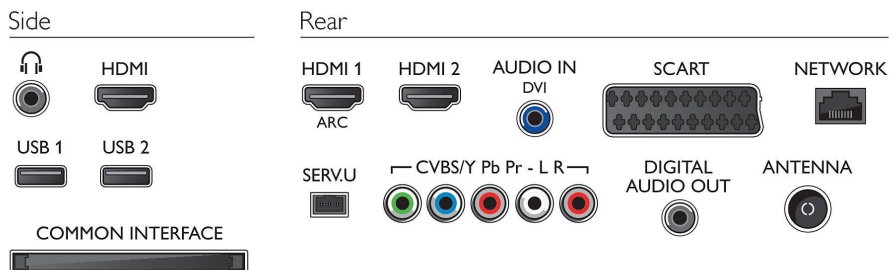

Napajanje

- Omrežno napajanje: 220–240 V AC, 50/60 Hz
- Temperatura okolja: 5 °C do 35 °C
- Poraba energije v stanju pripravljenosti: $0,3\text{ W}$
- Razred na energetski oznaki: A+
- Moč na energetski oznaki EU: 48 W
- Funkcije varčevanja z energijo: Časovnik za samodejni izklop, Način Eco, Izklop slike (za radio)
- Poraba energije v izklopljenem stanju: $0,3$
- Letna poraba energije: 70 kWh

Dodatna oprema

- Priložena dodatna oprema: Napajalni kabel, Daljinski upravljalnik, 2 bateriji AAA, vodnik za

hiter začetek, Brošura s pravnimi in varnostnimi informacijami, Garancijski list, Namizno stojalo

Dimenzije

- Širina izdelka: 977 mm
- Višina izdelka: 589 mm
- Globina izdelka (s stojalom): 42,9 mm
- Teža izdelka: 12,8 kg
- Širina izdelka (s stojalom): 977 mm
- Višina izdelka (s stojalom): 629 mm
- Globina izdelka (s stojalom): 240 mm
- Teža izdelka (s stojalom): 16 kg
- Širina škatle: 1060 mm
- Višina škatle: 680 mm
- Globina škatle: 133 mm
- Združljiv stenski nosilec: 400 x 400 mm
- Teža vključno z embalažo: 18,1 kg

Datum izdaje 2023-10-09

Različica: 7.4.5

EAN: 87 12581 66941 6

© 2023 Koninklijke Philips N.V.
Vse pravice pridržane.

Specifikacije se lahko spremenijo brez predhodnega obvestila. Blagovne znamke so v lasti podjetja Koninklijke Philips N.V. ali drugih lastnikov.

www.philips.com

* Aplikacija MyRemote in povezane funkcije se razlikujejo glede na model televizorja in državo, model pametne naprave in OS. Več podrobnosti si oglejte na spletni strani www.philips.com/TV.
* Združljivost je odvisna od podpore za Wi-Fi Miracast za Android 4.2 ali novejšo. Več podrobnosti si oglejte v dokumentaciji naprave.
* Elektronski programski vodnik in dejanska vidljivost (do 8 dni) sta odvisna od države in operaterja.
* Poraba energije v kWh na leto za televizor, ki deluje 4 ure na dan 365 dni. Dejanska poraba energije je odvisna od uporabe televizorja.
* Televizor podpira sprejem DVB za nekodirane kanale. Določeni operaterji DVB mogoče niso podprti. Posodobljen seznam si lahko ogledate med pogostimi vprašanji na Philipsovi spletni strani za podporo. Nekateri operaterji zahtevajo modul za pogojni dostop in naročnino. Za več informacij se obrnite na operaterja.
* TV-kamera Philips (PTA317) je naprodaj ločeno.
* Na spletni strani www.philips.com/TV preverite, katere storitve Smart TV so na voljo v vaši državi
* Snemanje na USB je na voljo samo za digitalne kanale, omejuje pa ga lahko zaščita proti kopiranju oddaj (CI+). Možne so omejitve glede na državo in kanal.