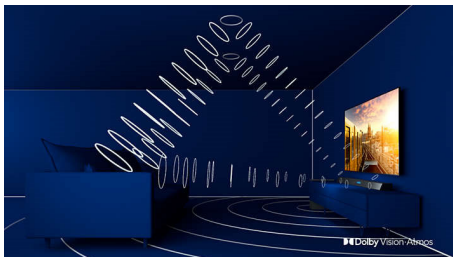

Dolby Vision in Dolby Atmos

Podpora za vrhunski zvok in video format Dolby pomeni, da vsebina HDR, ki jo gledate, videti in slišati veličastno resnično. Naj gre za pretakanje najnovejše serije ali komplet predvajalnika Blu-ray, deležni boste kontrasta, svetlobe in barve, ki odražajo režiserjeve originalne namene. Zvok pa je prostoren, jasen, natančen in globok.