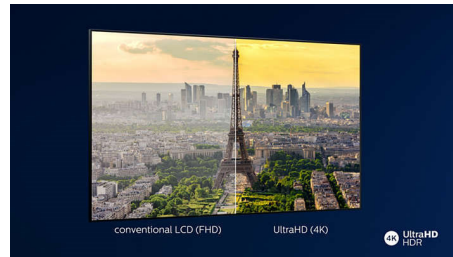

HDR10+

Philipsov televizor HDR10+ se ponaša s kakovostjo slike, ki je še osupljivejša in pristnejša. Dinamični metapodatki omogočajo, da televizor prilagodi ravni svetlosti od okvirja do okvirja. Barve so osupljivo resnične, tako na sončnem nebu kot v templjih, osvetljenih s svečo. Izvirne podrobnosti so ohranjene. Kontrast je brezhiben.

Zasnova

Svetlo srebrn okvir. Tanke nožice.

Jasni zvočni posnetki

Jasni zvočni posnetki iz zvočnikov polnega razpona.