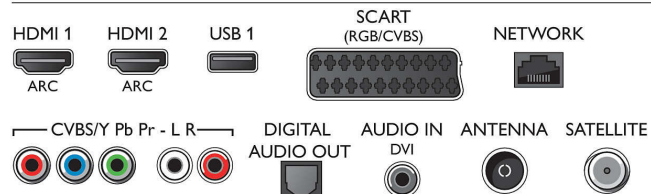

Multimediálne aplikácie

- Formáty prehrávania videa: Kontajnery: AVI, MKV, H264/MPEG-4 AVC, MPEG-1, MPEG-2, MPEG-4, WMV9/VC1
- Formáty prehrávania hudby: AAC, AMR, LPCM,

Connections

Side

Rear

Technické údaje

- M4A, MP3, MPEG1 L1/2, WMA (v2 až v9.2)
- Podporované formáty titulkov: .AAS, .SMI, .SRT, .SSA, .SUB, .TXT
- Formáty prehrávania obrázkov: JPEG, BMP, GIF, JPS, PNG, PNS

Interakcia s používateľom

- Bezdrôtová interakcia: SimplyShare, Klient MultiRoom, Certifikácia pre Wi-Fi Miracast*, Cloud TV* a Cloud Explorer
- Program: Pozastavenie TV, Nahrávanie na zariadenie USB*
- Jednoduchá inštalácia: Automatická detekcia zariadení Philips, Sprievodca pripojením zariadenia, Sprievodca inštaláciou siete, Sprievodca nastavením
- Jednoduché používanie: Tlačidlo Domov s jedným stlačením, Používateľská príručka na obrazovke
- Aktualizovateľný firmware: Sprievodca automatickou aktualizáciou firmvéru, Firmvér aktualizovateľný cez USB, Firmvér aktualizovateľný online
- Prispôsobenia formátu obrazovky: Základné – Na celú obrazovku, Prispôbiť obrazovku, Pokročilé – Posun, Zoom, Stretch, Bod: bod
- Indikátor sily signálu
- Teletext: 1 000-stránkový Hypertext
- Aplikácia MyRemote*: Ovládanie, SimplyShare, TV sprievodca, Wi-Fi Smart Screen

Pripojiteľnosť

- Počet pripojení HDMI: 4
- Funkcie HDMI: Audio Return Channel
- Počet komponentov v (YPbPr): 1
- EasyLink (HDMI-CEC): Pripojenie cez diaľkové ovládanie, Systémové ovládanie zvuku, Pohotovostný režim systému, Automatický posun