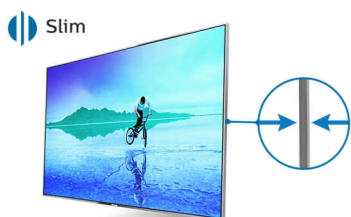

Tenký LED televízor s rozlíšením Full HD
165 cm (65") Full HD LED TV, Dvojjadrový procesor, DVB-T/T2/C/S/S2

65PFS5909/12

Hlavné prvky

Štíhly profil

Televízor Philips so štíhlym profilom vynikne vďaka svojim elegantným sofistikovaným rozmerom. Prečo by predsa televízor nemohol byť rovnako krásny ako funkčný?