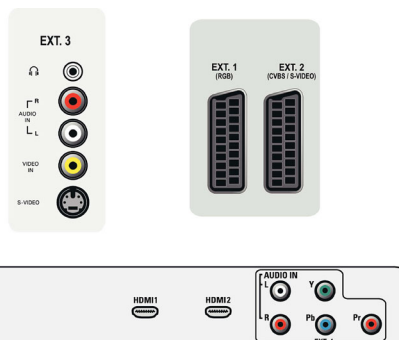

- Bildformatsjustering: 4:3, Förstora film till 14:9, Förstora film till 16:9, Zooma underrubrik, Superzoom, Widescreen
- Elektronisk programguide: 8-dagars elektronisk programguide
- Fjärrkontroll: TV
- Typ av fjärrkontroll: RC2034301/01
- Text-TV: 500-sidors Smart Text
- Bild-i-bild: Text Dual Screen
- Text-TV: 4 favoritsidor, Programinformationslinje

Ljud

- Equalizer: 7-bands
- Uteffekt (RMS): 2 x 10 W
- Ljudsystem: Nicam-stereo, Stereo
- Ljudförbättring: Automatisk volymjustering, Dynamisk basförbättring, Incredible Surround

Högtalare

- Inbyggda högtalare: 2

Anslutningar

- Antal SCART-kablar: 2
- Ext 1-SCART: Ljud v/h, CVBS-ingång/utgång, RGB
- Ext 2 SCART: Ljud v/h, CVBS-ingång/utgång, S-videoingång
- Andra anslutningar: Hörlur ut, Common Interface
- Ext 3: S-videoingång, CVBS-ingång, Audio L+R-ingång
- Ext 4: YPbPr, Audio L+R-ingång
- Ext 5: HDMI
- Ext 6: HDMI

Effekt

- Nätström: 220-240 V, 50/60 Hz
- Omgivningstemperatur: 5 °C till 40 °C
- Strömförbrukning: 175 W
- Strömförbrukning i standby-läge: < 1 W

Tillbehör

- Tillbehör som medföljer: Bordsställning, Nätkabel, Snabbstartguide, Bruksanvisning, Registreringskort, Garantiercertifikat, Fjärrkontroll, Batterier för fjärrkontrollen
- Extra tillbehör: Golvstativ

Mått

- Bredd: 944 mm
- Höjd: 628 mm

Publiceringsdatum
2023-10-09

Version: 1.0.9

EAN: 87 12581 35136 6

© 2023 Koninklijke Philips N.V.
Med ensamrätt.

Specifikationerna kan ändras utan föregående meddelande. Alla varumärken tillhör Koninklijke Philips N.V. eller sina respektive ägare.

www.philips.com