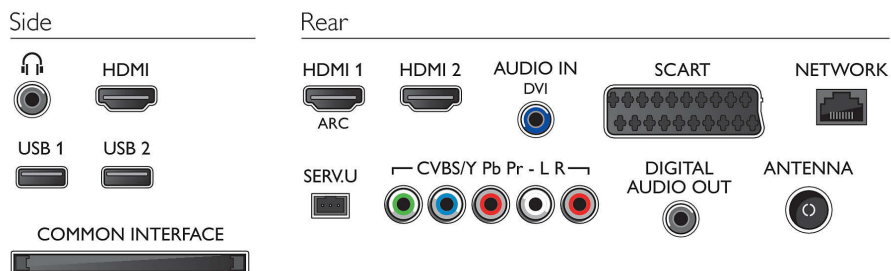

Technické údaje

Ambilight

- Ambilight - vlastnosti: Prispôsobujúce sa farbe steny, Režim osvetlenia obývacej izby
- Verzia Ambilight: 2-stranný

Obraz/Displej

- Pomer strán: 16:9
- Diagonálny rozmer obrazovky (v palcoch): 42 palec
- Diagonálny rozmer obrazovky (metrický): 107 cm

- Displej: LED Full HD
- Rozlíšenie panela: 1920 x 1080p
- 3D: Hranie pre 2 hráčov na celej obrazovke*, Nastavenie hĺbky 3D, Konverzia 2D na 3D, Easy 3D
- Jas: 400 cd/m²
- Dokonalejšie zobrazenie: Pixel Plus HD, 300 Hz Perfect Motion Rate, Micro Dimming
- Dynamický kontrast obrazovky: 500 000 : 1

Podporované rozlíšenie displeja

- Počítačové vstupy: až do 1920 x 1080 pri 60 Hz
- Video vstupy: 24, 25, 30, 50, 60 Hz, až do 1920 x 1080p

Tuner/Príjem/Vysielanie

- Digitálna TV: DVB-T/T2/C
- Prehrávanie videa: NTSC, PAL, SECAM
- Podpora MPEG: MPEG2, MPEG4