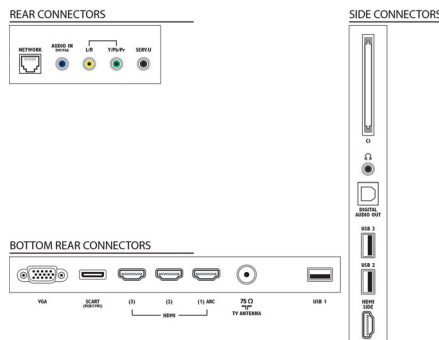

Príkon

- Napájanie zo siete: AC 220 – 240 V, 50/60 Hz
- Okolité teplota: 5 °C až 40 °C
- Spotr. energie v pohotovostnom stave: $0,15\text{ W}$
- Trieda energetického štítku: A+
- Energetický štítk Európskej únie: 55 W
- Funkcie úspory energie: Časovač automatického vypnutia, Režim Eko, Svetelný snímač, Vypnutie obrazu (pre rádio)
- Ročná spotreba energie: 76 kWh

Príslušenstvo

- Dodávané príslušenstvo: Siet'ový napájací kábel, Diaľkové ovládanie, Dve batérie AAA, Stolový otočný stojan, Stručná príručka spustenia, Brožúrka s právnymi a bezpečnostnými informáciami, Napájací adaptér DC, Adaptér komponentného kábla, Stručná príručka Smart TV, Záručný list
- Voliteľné príslušenstvo: Držiak na stenu Philips SQM 6325, Držiak na stenu Philips SQM 6375, Držiak na stenu Philips SQM 6415

Rozmery

- Šírka prístroja: 1064,6 mm
- Výška prístroja: 635,0 mm
- Hĺbka prístroja: 35,3 mm
- Hmotnosť výrobku: 16,9 kg
- Šírka zostavy (so stojanom): 1064,6 mm
- Výška zostavy (so stojanom): 677,3 mm
- Hĺbka zostavy (so stojanom): 260,0 mm
- Hmotnosť produktu (+ stojan): 20,5 kg
- Šírka krabice: 1290 mm
- Výška krabice: 764 mm
- Hĺbka krabice: 158 mm
- Kompatibilný držiak na stenu: 400 x 400 mm
- Hmotnosť vrátane balenia: 25,7 kg

Dátum vydania
2023-07-21

Verzia: 7.1.15

EAN: 87 12581 63102 4

© 2023 Koninklijke Philips N.V.
Všetky práva vyhradené.

Autor si vyhradzuje právo zmeny špecifikácií bez oznámenia. Ochranné známky sú majetkom Koninklijke Philips N.V. alebo ich príslušných vlastníkov.

www.philips.com

* Net TV: Navštívte www.philips.com/smarttv a zistíte ponuku služieb vo vašej krajine.

* Nahrávanie cez USB je dostupné len pre digitálne kanály s elektronickým sprievodcom programami založeným na protokole IP (môže podliehať obmedzeniam v závislosti od danej krajiny a kanálov), nahrávanie môže byť zakázané na základe ochrany vysielania proti kopírovaniu (CI+). Vyžaduje si aktívne pripojenie na internet.

* Certifikát DivX Certified® na prehrávanie videa vo formáte DivX® až do rozlíšenia HD 1080p, vrátane prémiového obsahu.

* Televízor podporuje príjem signálu DVB voľne prístupného vysielania. Špecifickí operátori DVB nemusia byť podporovaní. Aktuálny zoznam nájdete v časti Najčastejšie otázky na stránke podpory výrobkov spoločnosti Philips. Niektorí operátori vyžadujú podmienený prístup a registráciu. Ďalšie informácie získate u svojho operátora.

* Spotreba energie v kWh za rok na základe spotreby energie televízora spusteného 4 hodiny denne po dobu 365 dní. Skutočná spotreba energie bude závisieť od spôsobu využívania televízora.

* 8 dňové EPG, služba nie je dostupná vo všetkých krajinách