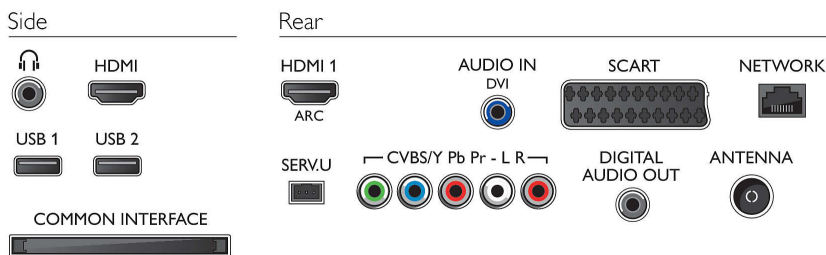

Napajanje

- Omrežno napajanje: 220–240 V AC, 50/60 Hz
- Temperatura okolja: 5 °C do 35 °C
- Poraba energije v stanju pripravljenosti: $0,3\text{ W}$
- Razred na energetske oznaki: A
- Moč na energetske oznaki EU: 36 W
- Funkcije varčevanja z energijo: Časovnik za samodejni izklop, Način Eco, Izklop slike (za radio)
- Poraba energije v izklopljenem stanju: $0,3$
- Letna poraba energije: 53 kWh

Dodatna oprema

- Priložena dodatna oprema: Daljinski upravljalnik, 2 bateriji AAA, Napajalni kabel, vodnik za hiter začetek, Brošura s pravnimi in varnostnimi

- informacijami, Garancijski list
- Izbirna dodatna oprema: TV-kamera Philips PTA317, Brežžični adapter PTA128

Dimenzije

- Širina izdelka: 738 mm
- Višina izdelka: 450,8 mm
- Globina izdelka: 64,9 mm
- Teža izdelka: 6,26 kg
- Širina izdelka (s stojalom): 738 mm
- Višina izdelka (s stojalom): 496 mm
- Globina izdelka (s stojalom): 196 mm
- Teža izdelka (s stojalom): 6,99 kg
- Širina škatle: 800 mm
- Višina škatle: 560 mm
- Globina škatle: 150 mm
- Združljiv stenski nosilec: 100 x 100 mm
- Teža vključno z embalažo: 9,51 kg

Datum izdaje 2023-10-09

Različica: 5.0.3

EAN: 87 12581 66878 5

© 2023 Koninklijke Philips N.V.
Vse pravice pridržane.

Specifikacije se lahko spremenijo brez predhodnega obvestila. Blagovne znamke so v lasti podjetja Koninklijke Philips N.V. ali drugih lastnikov.

www.philips.com

* Aplikacija MyRemote in povezane funkcije se razlikujejo glede na model televizorja in državo, model pametne naprave in OS. Več podrobnosti si oglejte na spletni strani www.philips.com/TV.
* Združljivost je odvisna od podpore za WiFi Miracast za Android 4.2 ali novejšo. Več podrobnosti si oglejte v dokumentaciji naprave.
* Na spletni strani www.philips.com/TV preverite, katere storitve Smart TV so na voljo v vaši državi.
* Snemanje na USB je na voljo samo za digitalne kanale, omejuje pa ga lahko zaščita proti kopiranju oddaj (CI+). Možne so omejitve glede na državo in kanal.
* TV-kamera Philips (PTA317) je napredaj ločeno.
* Televizor podpira sprejem DVB za nekodirane kanale. Določeni operaterji DVB mogoče niso podprti. Posodobljeni seznam si lahko ogledate med pogostimi vprašanji na Philipsovi spletni strani za podporo. Nekateri operaterji zahtevajo modul za pogojni dostop in naročnino. Za več informacij se obrnite na operaterja.
* Za HbbTV, odjemalec in strežnik za več prostorov, Netflix in aplikacijo myRemote je potrebna nadgradnja programske opreme.
* Poraba energije v kWh na leto za televizor, ki deluje 4 ure na dan 365 dni. Dejanska poraba energije je odvisna od uporabe televizorja.
* Elektronski programski vodnik in dejanska vidljivost (do 8 dni) sta odvisna od države in operaterja.