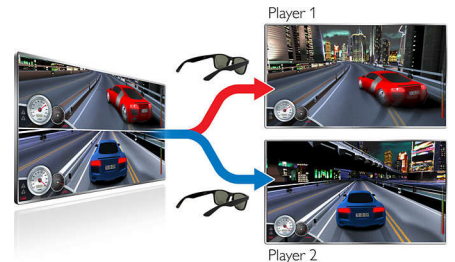

46PFL5527K/12

Dokonca môžete konvertovať akýkoľvek obsah v 2D na živý a bezchybný obsah v 3D.

Konverzia na 3D

Pozrite si celú svoju filmovú zbierku v živom a bezchybnom 3D zobrazení – dokonca aj starú čiernobielu klasiku. Zariadenia od spoločnosti Philips ponúkajú kvalitnú konverziu akéhokoľvek obsahu v 2D v reálnom čase stlačením jedného tlačidla. Táto konverzia zaisťuje, že titulky sa budú zobrazovať v rovnakej hĺbke a nebude dochádzať k chybám, ako napríklad prenášaniu pozadia do popredia.

Hry pre dvoch hráčov na celej obrazovke

S okuliarmi Philips 3D dokáže váš televízor ponúknuť dvom hráčom ten najlepší zážitok z hry na celej obrazovke. Pri hraní hier pre dvoch hráčov v režime 2D väčšinou každý hráč sleduje hru na svojej polovici obrazovky. S použitím technológie 3D si teraz môže každý hráč súčasne vychutnávať hru v 2D zobrazení na celej obrazovke – stačí jedno stlačenie tlačidla na okuliarkoch.