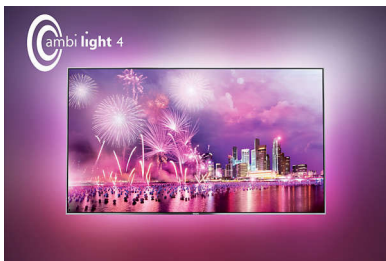

Hlavné prvky

4-stranná funkcia Ambilight

Vytvorili ste si dom, ktorý je viac ako len domom – je to váš domov. Tak prečo si nevybrať televízor, ktorý teplo domova ešte umocní? Naša doposiaľ najúžasnejšia verzia technológie Ambilight vytvára výnimočne širokú svetelnú žiaru zo všetkých štyroch strán televízora na okolitú stenu. Vaša obrazovka bude pôsobiť omnoho širšie, váš divácky zážitok bude intenzívnejší a samotný televízor akoby sa vznášal priamo vo vzduchu. Farby, žiarivé svetlo a vzrušenie siahajú až za hranice obrazovky priamo do vašej obývačky a prinášajú vám pútavý, intenzívny a hlboký divácky zážitok.