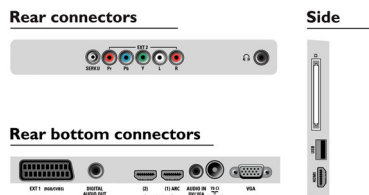

Zvuk

- Výstupný výkon (RMS): 20 W
- Zvukový systém: Monofónny, Stereofónny, NICAM Stereo
- Zlepšenie kvality zvuku: Automatické vyrovnávanie hlasitosti, Incredible Surround, Ovládanie výšok a basov

Pripojiteľnosť

- Digitálny zvukový výstup: Koaxiálny (konektor)
- EasyLink (HDMI-CEC): Prehrávanie jedným dotykcom, Pohotovostný režim systému, Preporenie cez diaľkové ovládanie, Systémové ovládanie zvuku
- Predné/bočné konektory: USB, HDMI v1.3
- Ext 1 Scart: Zvuk Ľ/P, RGB
- HDMI 2: HDMI v1.3
- Iné pripojenia: Slúchadlový výstup
- Ext 2: Zvukový vstup Ľ/P, Vstup YPbPr

Príkon

- Napájanie zo siete: 220 – 240 V~, 50 – 60 Hz
- Okolitá teplota: 5 °C až 35 °C
- Spotr. energie v pohotovostnom stave: $0,15\text{ W}$
- Spotreba energie (typická): 109 W
- Spotreba energie v režime vypnutia: $0,01\text{ W}$
- Ročná spotreba energie: 159,14 kWh
- Prítomnosť olova: Áno*

Príslušenstvo

- Dodávané príslušenstvo: Diaľkové ovládanie, Stolový otočný stojan, Stručná príručka spustenia, Záručný list
- Voliteľné príslušenstvo: Nastaviteľné diaľkové ovládanie 22AV8573/00

Rozmery

- Šírka prístroja: 1122 mm
- Výška prístroja: 685 mm
- Hĺbka prístroja: 87 mm
- Hmotnosť výrobu: 17,9 kg
- Šírka zostavy (so stojanom): 1122 mm
- Výška zostavy (so stojanom): 731 mm

Dátum vydania
2023-07-21

Verzia: 3.0.2

EAN: 87 12581 55805 5

© 2023 Koninklijke Philips N.V.
Všetky práva vyhradené.

Autor si vyhradzuje právo zmeny špecifikácií bez oznámenia. Ochranné známky sú majetkom Koninklijke Philips N.V. alebo ich príslušných vlastníkov.

www.philips.com

* Typická spotreba energie v režime zapnutia nameraná podľa normy IEC62087 Ed 2.

* Ročná spotreba energie sa vypočítava pomocou typickej spotreby energie - 4 hodiny/deň, 365 dní/rok.

* Olovo sa nachádza iba v určitých súčiastkach alebo komponentoch tohto televízora, pri ktorých podľa existujúcich výnimiek smernice RoHS neexistujú v rámci technológie žiadne alternatívy.