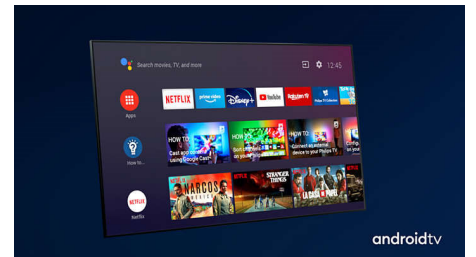

Android TV.

Naj bo televizor Philips Android po vaši meri. Če ta teden gledate samo Amazon in YouTube, naslednji teden pa Rakuten TV in Netflix, ni problema. Jasen, intuitiven vmesnik vam omogoča, da priljubljeno vsebino postavite v ospredje in središče. Preprosto nadaljujte s predvajanjem najnovejše serije, kjer se ostali, ali pobrsajte po novih filmskih izdajah.