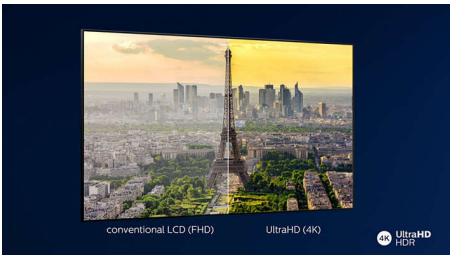

4K UHD

Svetel LED-televizor 4K. Živahna slika HDR. Gladko gibanje. Philipsov televizor 4K UHD TV oživi vsebino z bogatimi barvami in ostrim kontrastom. Slike imajo globino in gibanje je gladko. Filmi, oddaje in igre so videti čudovito, ne glede na vir.