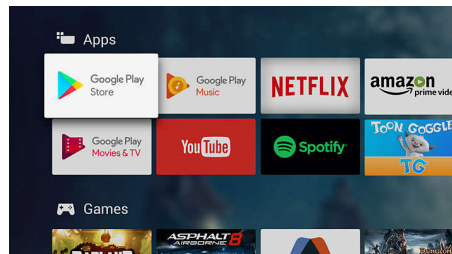

Vitka zasnova

Vitka zasnova. Elegantna kovinska plošča in kovinsko stojalo.

TV-vsebine

Trgovina Google Play in galerija aplikacij Philips nudita več kot običajen televizor. V spletu vam je na voljo brezkončen nabor filmov, televizijskih vsebin, glasbe, aplikacij in iger. Še več navdušenosti.