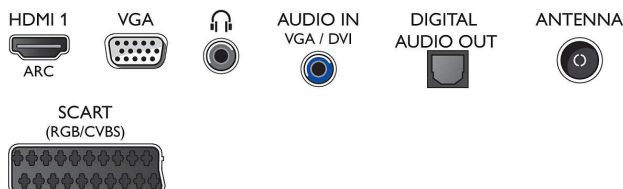

Príkon

- Napájanie zo siete: AC 220 – 240 V, 50/60 Hz
- Okolité teplota: 5 °C až 40 °C
- Spotr. energie v pohotovostnom stave: $0,3\text{ W}$
- Trieda energetického štítku: A+
- Energetický štítk Európskej únie: 24 W
- Funkcie úspory energie: Časovač automatického vypnutia, Režim Eko, Vypnutie obrazu (pre rádio)
- Spotreba energie v režime vypnutia: $0,3$
- Ročná spotreba energie: 35 kWh

Príslušenstvo

- Dodávané príslušenstvo: Diaľkové ovládanie, Podstavec na stôl, Sieťový napájací kábel, Stručná príručka spustenia, Brožúrka s právnymi a bezpečnostnými informáciami, Záručný list

Rozmery

- Šírka prístroja: 635 mm
- Výška prístroja: 370 mm
- Hĺbka prístroja: 81 mm
- Hmotnosť výrobku: 4,4 kg
- Šírka zostavy (so stojanom): 635 mm
- Výška zostavy (so stojanom): 438 mm
- Hĺbka zostavy (so stojanom): 190 mm
- Hmotnosť produktu (+ stojan): 5 kg
- Šírka krabice: 708 mm
- Výška krabice: 482 mm
- Hĺbka krabice: 137 mm
- Hmotnosť vrátane balenia: 5,9 kg
- Kompatibilné s nástennými držiakmi: 75 x 75 mm

Connections

Side

Rear

Dátum vydania
2023-10-05

Verzia: 6.0.1

EAN: 87 12581 70850 4

© 2023 Koninklijke Philips N.V.
Všetky práva vyhradené.

Autor si vyhradzuje právo zmeny špecifikácií bez oznámenia. Ochranné známky sú majetkom Koninklijke Philips N.V. alebo ich príslušných vlastníkov.

www.philips.com

- Nahrávanie na zariadenie USB podporujú len digitálne kanály. Nahrávanie môže byť obmedzené funkciou ochrany pred kopírovaním (CI+). Môžu platiť obmedzenia pre konkrétne krajiny a kanály.
- Televízor podporuje príjem signálu DVB voľne prístupného vysielania. Špecifickí operátori DVB nemusia byť podporovaní. Aktuálny zoznam nájdete v časti Najčastejšie otázky na stránke podpory výrobkov spoločnosti Philips. Niektorí operátori vyžadujú podmienený prístup a registráciu. Ďalšie informácie získate u svojho operátora.
- Spotreba energie v kWh za rok na základe spotreby energie televízora spusteného 4 hodiny denne po dobu 365 dní. Skutočná spotreba energie bude závisieť od spôsobu využívania televízora.
- Funkcia elektronického sprievodcu programom a zobrazenie plánovaných programov (maximálne 8 dní) závisí od konkrétnej krajiny a operátora.
- (Philips) kompatibilné iba s konkrétnym prehrávačom značky Philips.