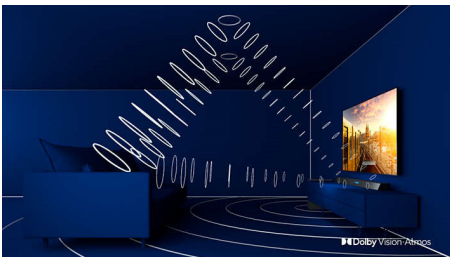

Dolby Vision in Dolby Atmos

Podpora za vrhunski zvok in video formate Dolby pomeni, da bodo spremljane vsebine HDR videti in slišati božansko. Slika bo videti, kot si jo je režiser zamislil, prostorski zvok pa bo razločen in globok.