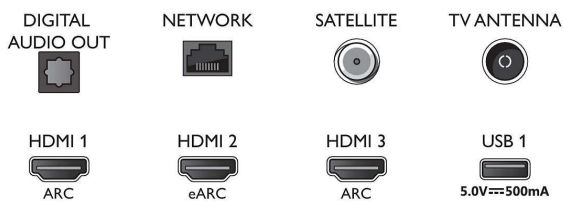

LED-televizor 4K UHD z OS Android TV

Televizor s 3-stranskim Ambilightom Podprti vsi pomembnejši formati HDR, Tehnologija P5, 177 cm (70") z OS Android TV

Specifikacije

Ambilight

- Funkcije Ambilight: Vgrajena osvetlitev Ambilight+Hue, Ambilight Music, Način igre, Prilagoditev barvi stene, Način za salonsko vzdušje, AmbiWakeUp, AmbiSleep, Brezžični domači zvočniki Philips
- Različica Ambilighta: 3-stranska

Slika/zaslon

- Razmerje stranic: 16 : 9
- Velikost diagonale zaslona (v palcih): 70 palec

- Velikost diagonale zaslona (cm): 177 cm
- Zaslon: LED-televizor 4K Ultra HD
- Ločljivost zaslona: 3840 x 2160
- Slikovni procesor: Tehnologija P5
- Izboljšava slike: Izjemno visoka ločljivost, Dolby Vision, HDR10+, Umerjanje slike ISF, Micro Dimming Pro
- Velikost diagonale zaslona (v palcih): 70 palec

Podprta ločljivost zaslona

- Računalniški vhodi na vseh priključkih HDMI:

70PUS8546/12

- Podpora za HDR, HDR10/HLG, do 4K UHD 3840 x 2160 pri 60 Hz, Podpira HDR, HDR10+/HLG
- Video vhodi na vseh priključkih HDMI: do 4K UHD 3840 x 2160 pri 60 Hz, Podpora HDR, HDR10/HLG (Hybrid Log Gamma), HDR10+/Dolby Vision

Sprejemnik/sprejem/prenos

- Digitalni televizor: DVB-T/T2/T2-HD/C/S/S2
- Predvajanje videa: PAL, SECAM
- Podpora za MPEG: MPEG2, MPEG4
- Programski TV-vodnik*: 8-dnevni elektronski

Connections

Side

Bottom