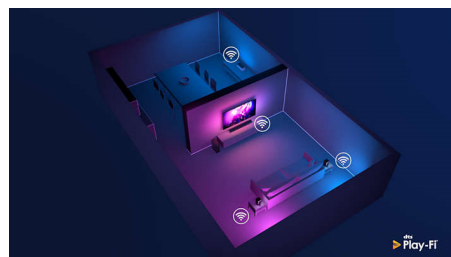

### Združljiv z DTS Play-Fi

S pomočjo tehnologije DTS Play-Fi lahko povežete televizor Philips z združljivimi zvočniki v katerem koli prostoru. Imate v kuhinji brezžične zvočnike? Med pripravo prigrizkov prisluhnite filmu ali pa spremljajte športni prenos, medtem ko ostalim pripravljate pijačo.