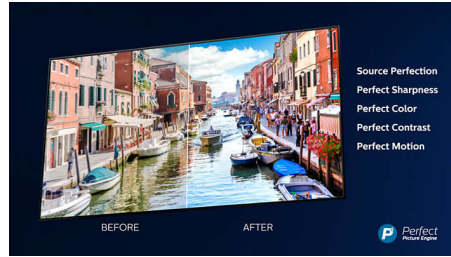

Philipsova tehnologija P5

Philipsova tehnologija P5 zagotavlja sliko, ki je tako briljantna kot vaša priljubljena vsebina. Podrobnosti so opazno poglobljene. Barve so živahne, kožni odtenki imajo naravni videz. Kontrast je tako oster, da boste čutili vsako podrobnost. Gibanje pa je tako popolnoma tekoče.