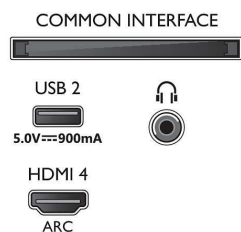

LED-televizor 4K UHD z OS Android TV

Televizor s 3-stranskim Ambilightom Podprti vsi pomembnejši formati HDR, Tehnologija P5, 177 cm (70") z OS Android TV

Specifikacije

Ambilight

- Funkcije Ambilight: Vgrajena osvetlitev Ambilight+Hue, Ambilight Music, Način igre, Prilagoditev barvi stene, Način za salonsko vzdušje, AmbiWakeUp, AmbiSleep, Brezžični domači zvočniki Philips
- Različica Ambilighta: 3-stranska

Slika/zaslon

- Razmerje stranic: 16 : 9
- Velikost diagonale zaslona (v palcih): 70 palec

- Velikost diagonale zaslona (cm): 177 cm
- Zaslon: LED-televizor 4K Ultra HD
- Ločljivost zaslona: 3840 x 2160
- Slikovni procesor: Tehnologija P5
- Izboljšava slike: Izjemno visoka ločljivost, Dolby Vision, HDR10+, Umerjanje slike ISF, Micro Dimming Pro
- Velikost diagonale zaslona (v palcih): 70 palec

Podprta ločljivost zaslona

- Računalniški vhodi na vseh priključkih HDMI:

70PUS8546/12

- Podpora za HDR, HDR10/HLG, do 4K UHD 3840 x 2160 pri 60 Hz, Podpira HDR, HDR10+/HLG
- Video vhodi na vseh priključkih HDMI: do 4K UHD 3840 x 2160 pri 60 Hz, Podpora HDR, HDR10/HLG (Hybrid Log Gamma), HDR10+/Dolby Vision

Sprejemnik/sprejem/prenos

- Digitalni televizor: DVB-T/T2/T2-HD/C/S/S2
- Predvajanje videa: PAL, SECAM
- Podpora za MPEG: MPEG2, MPEG4
- Programski TV-vodnik*: 8-dnevni elektronski

Connections

Side