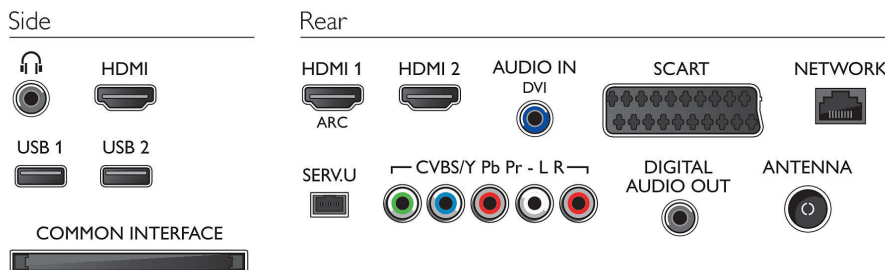

Príkon

- Napájanie zo siete: AC 220 – 240 V, 50/60 Hz
- Okolité teplota: 5 °C až 35 °C
- Spotr. energie v pohotovostnom stave: $0,3\text{ W}$
- Trieda energetického štítku: A+
- Energetický štítok Európskej únie: 47 W
- Funkcie úspory energie: Časovač automatického vypnutia, Režim Eko, Vypnutie obrazu (pre rádio)

- Spotreba energie v režime vypnutia: $0,3\text{ W}$
- Ročná spotreba energie: 69 kWh

Príslušenstvo

- Dodávané príslušenstvo: Sieťový napájací kábel, Diaľkové ovládanie, Dve batérie AAA, Stručná príručka spustenia, Brožúrka s právnymi a bezpečnostnými informáciami, Záručný list, Podstavec na stôl

Rozmery

- Šírka prístroja: 891 mm
- Výška prístroja: 537 mm
- Hĺbka prístroja: 40,5 mm
- Hmotnosť výrobku: 12 kg
- Šírka zostavy (so stojanom): 891 mm
- Výška zostavy (so stojanom): 584 mm
- Hĺbka zostavy (so stojanom): 190 mm
- Hmotnosť produktu (+ stojan): 10 kg
- Šírka krabice: 970 mm
- Výška krabice: 625 mm
- Hĺbka krabice: 133 mm
- Kompatibilný držiak na stenu: 200 x 200 mm
- Hmotnosť vrátane balenia: 14,4 kg

Dátum vydania
2023-10-09

Verzia: 4.0.9

EAN: 87 12581 67761 9

© 2023 Koninklijke Philips N.V.
Všetky práva vyhradené.

Autor si vyhradzuje právo zmeny špecifikácií bez oznámenia. Ochranné známky sú majetkom Koninklijke Philips N.V. alebo ich príslušných vlastníkov.

www.philips.com

* Aplikácia MyRemote a príslušné funkcie sa líšia v závislosti od modelu televízora, ako aj od modelu a operačného systému inteligentných zariadení. Podrobnosti nájdete na adrese: www.philips.com/TV.

* Kompatibilita závisí od certifikácie Wi-Fi Miracast pre systém Android 4.2 alebo novší. Podrobnosti nájdete v dokumentácii k vášmu zariadeniu.

* Funkcia elektronického sprievodcu programom a zobrazenie plánovaných programov (maximálne 8 dní) závisí od konkrétnej krajiny a operátora.

* Spotreba energie v kWh za rok na základe spotreby energie televízora spusteného 4 hodiny denne po dobu 365 dní. Skutočná spotreba energie bude závisieť od spôsobu využívania televízora.

* Televízor podporuje príjem signálu DVB voľne prístupného vysielania. Špecifickí operátori DVB nemusia byť podporovaní. Aktuálny zoznam nájdete v časti Najčastejšie otázky na stránke podpory výrobkov spoločnosti Philips. Niektorí operátori vyžadujú podmienený prístup a registráciu. Ďalšie informácie získate u svojho operátora.

* Kamera na televízor Philips (PTA317) sa predáva samostatne.

* Ak máte záujem o aplikácie Smart TV, navštívte stránku www.philips.com/TV a zistíte ponuku služieb vo vašej krajine

* Nahrávanie na zariadenie USB podporujú len digitálne kanály. Nahrávanie môže byť obmedzené funkciou ochrany pred kopírovaním (CI+). Môžu platiť obmedzenia pre konkrétne krajiny a kanály.