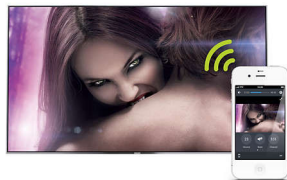

MyRemote*

Ovládajte svoj televízor Philips priamo zo svojho smart zariadenia. Vďaka aplikácii

MyRemote je teraz oveľa jednoduchšie zdieľať obsah inteligentného zariadenia s televízorom (funkcia SimplyShare) alebo získať aktuálne informácie vďaka sprievodcovi TV programom.