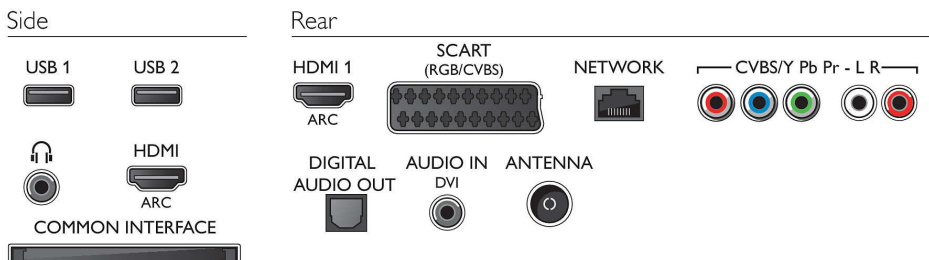

Príkon

- Napájanie zo siete: AC 220 – 240 V, 50/60 Hz
- Okolité teplota: 5 °C až 35 °C
- Spotr. energie v pohotovostnom stave: $\lt; 0,3 \text{ W}$
- Trieda energetického štítku: A+
- Energetický štítok Európskej únie: 40 W

- Funkcie úspory energie: Časovač automatického vypnutia, Režim Eko, Vypnutie obrazu (pre rádio)
- Spotreba energie v režime vypnutia: $\lt; 0,3 \text{ W}$
- Ročná spotreba energie: 58 kWh

Príslušenstvo

- Dodávané príslušenstvo: Diaľkové ovládanie, Dve batérie AAA, Podstavec na stôl, Sieťový napájací kábel, Stručná príručka spustenia, Brožúrka s právnymi a bezpečnostnými informáciami, Záručný list
- Voliteľné príslušenstvo: Kamera na televízor Philips PTA317

Rozmery

- Šírka prístroja: 918 mm
- Výška prístroja: 537 mm
- Hĺbka prístroja: 56 mm
- Hmotnosť výrobku: 7,9 kg
- Šírka zostavy (so stojanom): 918 mm
- Výška zostavy (so stojanom): 595 mm
- Hĺbka zostavy (so stojanom): 213 mm
- Hmotnosť produktu (+ stojan): 9 kg
- Šírka krabice: 990 mm
- Výška krabice: 630 mm
- Hĺbka krabice: 133 mm
- Hmotnosť vrátane balenia: 11,3 kg
- Kompatibilné s nástennými držiakmi: 400 x 200 mm

Connections

Dátum vydania
2023-10-09

Verzia: 4.0.1

EAN: 87 12581 70902 0

© 2023 Koninklijke Philips N.V.
Všetky práva vyhradené.

Autor si vyhradzuje právo zmeny špecifikácií bez oznámenia. Ochranné známky sú majetkom Koninklijke Philips N.V. alebo ich príslušných vlastníkov.

www.philips.com

* Aplikácia MyRemote a príslušné funkcie sa líšia v závislosti od modelu televízora, ako aj od modelu a operačného systému inteligentných zariadení. Podrobnosti nájdete na adrese: www.philips.com/TV.

* Ak máte záujem o aplikácie Smart TV, navštívte stránku www.philips.com/TV a zistíte ponuku služieb vo vašej krajine.

* Ponuka Cloud TV závisí od dostupnosti v danej krajine a smerníc.

* Kompatibilita závisí od certifikácie Wi-Fi Miracast pre systém Android 4.2 alebo novší. Podrobnosti nájdete v dokumentácii k vášmu zariadeniu.

* Nahrávanie na zariadenie USB podporujú len digitálne kanály. Nahrávanie môže byť obmedzené funkciou ochrany pred kopírovaním (CI+). Môžu platiť obmedzenia pre konkrétne krajiny a kanály.

* Kamera na televízor Philips (PTA317) sa predáva samostatne.

* Televízor podporuje príjem signálu DVB voľne prístupného vysielania. Špecifickí operátori DVB nemusia byť podporovaní. Aktuálny zoznam nájdete v časti Najčastejšie otázky na stránke podpory výrobkov spoločnosti Philips. Niektorí operátori vyžadujú podmienený prístup a registráciu. Ďalšie informácie získate u svojho operátora.

* Spotreba energie v kWh za rok na základe spotreby energie televízora spusteného 4 hodiny denne po dobu 365 dní. Skutočná spotreba energie bude závisieť od spôsobu využívania televízora.

* Funkcia elektronického sprievodcu programom a zobrazenie plánovaných programov (maximálne 8 dní) závisí od konkrétnej krajiny a operátora.

* (Philips) kompatibilné iba s konkrétnym prehrávačom značky Philips.