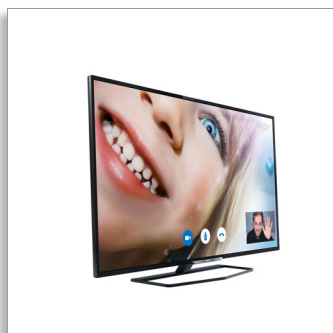

Philips 5000 series
Tenký LED televízor
s rozlíšením Full HD

102 cm (40")

Full HD LED TV
Dvojjadrový procesor
DVB-T/C

40PFH5509

Tenký LED televízor s rozlíšením Full HD

So službou Smart TV

Jednoducho sa pripojte k svetu obsahu online a cez službu Skype™ komunikujte so svojimi najbližšími – to všetko pomocou tohto Smart LED televízora s rozlíšením Full HD zo série Philips 5500 s integrovaným rozhraním Wi-Fi. Vychutnajte si extrémne čistý a živý obraz z akéhokoľvek zdroja vďaka jadrú Pixel Plus HD.

Televízor, ktorý nie je len inteligentný, ale aj krásny

- Štíhly tvar dokonale zapadne do vášho interiéru
- Výnimočne úzky rám prináša obraz, ktorý si zamilujete
- Náš dizajn stojana vytvára ľahký plávajúci efekt