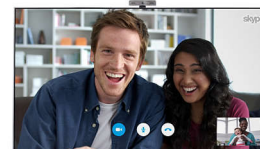

Videohovory cez Skype™ pomocou televízora*

Objavte nový rozmer pri svojich hovoroch a podelte sa o svoje zážitky s ľuďmi, na ktorých vám záleží, nech sú kdekoľvek. Vďaka službe Skype™ vo vašom televízore môžete využívať hlasové hovory a videohovory z pohodlia svojej obývačky. Stačí k televízoru pripojiť voliteľnú kameru pre Skype™ značky Philips (PTA317) a hneď si môžete vychutnať video a zvuk výbornej kvality z pohodlia svojej pohovky.