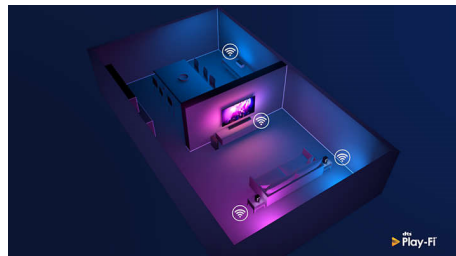

Kompatibilné so systémom DTS Play-Fi

S funkciou DTS Play-Fi na vašom televízore Philips sa môžete pripojiť na kompatibilné

70PUS8546/12

reproduktory v ktorejkoľvek miestnosti. Máte v kuchyni bezdrôtové reproduktory? Počúvajte film počas prípravy občerstvenia alebo si nenechajte ujsť športový komentár, kým odbehnete pre nápoje.