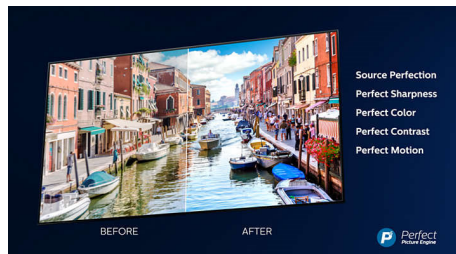

Technológia Philips P5 Picture Engine

Technológia P5 Engine od spoločnosti Philips poskytuje taký skvelý obraz, ako obsah, ktorý milujete. Details majú zreteľne väčšiu hĺbku. Farby sú jasné a odtiene pleti vyzerajú prirodzene. Kontrast je taký ostrý, že precítite každý detail. Pohyb je dokonale plynulý.