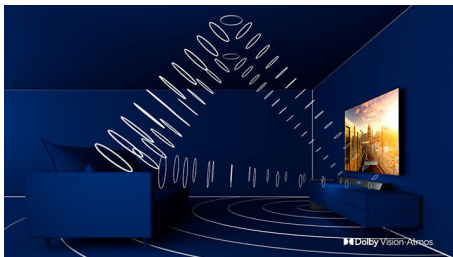

Dolby Vision + Dolby Atmos

Podpora pre špičkový zvuk a video formáty Dolby znamená, že HDR obsah, ktorý sledujete, bude vyzerat' a znieť úžasne. Užijete si obraz, ktorý odzrkadľuje ciele režiséra, a zažijete priezračný zvuk s hĺbkou, ktorý naplní miestnosť.