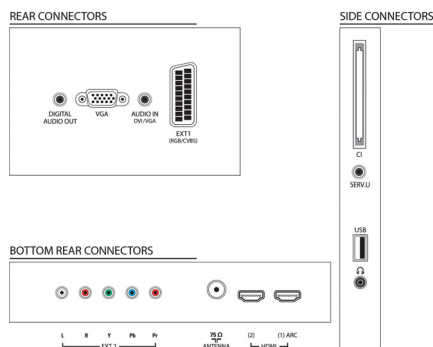

Príkon

- Napájanie zo siete: AC 220 – 240 V, 50 – 60 Hz
- Okolité teplota: 5 °C až 35 °C
- Spotr. energie v pohotovostnom stave: $0,15\text{ W}$
- Trieda energetického štítku
- Energetický štítk Európskej únie: 42 W
- Funkcie úspory energie: Hlavný vypínač 0 W, Režim Eko, Ponuka nastavení Eko, Svetelný snímač, Vypnutie obrazu (pre rádio)
- Spotreba energie v režime vypnutia: 0,01
- Ročná spotreba energie: 61 kWh
- Prítomnosť olova: Áno*

Príslušenstvo

- Dodávané príslušenstvo: Siet'ový napájací kábel, Diaľkové ovládanie, Dve batérie AAA, Podstavec na stôl, Manuál používateľa, Stručná príručka spustenia, Brožúrka s právnymi a bezpečnostnými informáciami, Záručný list, Vyhlásenie o softvéri

Rozmery

- Šírka prístroja: 761 mm
- Výška prístroja: 473 mm
- Hĺbka prístroja: 39,9 mm
- Hmotnosť výrobku: 6,1 kg
- Šírka zostavy (so stojanom): 761 mm
- Výška zostavy (so stojanom): 525 mm

Dátum vydania
2023-07-21

Verzia: 2.2.4

EAN: 87 12581 64055 2

© 2023 Koninklijke Philips N.V.
Všetky práva vyhradené.

Autor si vyhradzuje právo zmeny špecifikácií bez oznámenia. Ochranné známky sú majetkom Koninklijke Philips N.V. alebo ich príslušných vlastníkov.

www.philips.com

- Hĺbka zostavy (so stojanom): 221 mm
- Hmotnosť produktu (+ stojan): 9 kg
- Šírka krabice: 965 mm
- Výška krabice: 590 mm
- Hĺbka krabice: 159 mm
- Kompatibilný držiak na stenu: 200 x 200 mm

* Televízor podporuje príjem signálu DVB voľne prístupného vysielania. Špecifickí operátori DVB nemusia byť podporovaní. Aktuálny zoznam nájdete v časti Najčastejšie otázky na stránke podpory výrobkov spoločnosti Philips. Niektorí operátori vyžadujú podmienený prístup a registráciu. Ďalšie informácie získate u svojho operátora.

* 8 dňové EPG, služba nie je dostupná vo všetkých krajinách

* Spotreba energie v kWh za rok na základe spotreby energie televízora spusteného 4 hodiny denne po dobu 365 dní. Skutočná spotreba energie bude závisieť od spôsobu využívania televízora.

* Olovo sa nachádza iba v určitých súčiastkach alebo komponentoch tohto televízora, pri ktorých podľa existujúcich výnimiek smernice RoHS neexistujú v rámci technológie žiadne alternatívy.