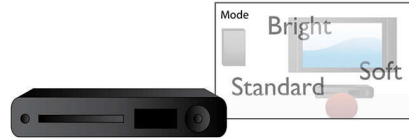

Virtual Dolby-surroundljud

Virtual Dolby Surround är en teknik för förstärkning av surroundljudseffekter. Du får känslan av Dolby Pro Logic utan att behöva extra bakhögtalare. Tittarupplevelsen blir betydligt mer engagerande.

Smart Picture

Smart Picture ger dig de bästa möjligheterna att ställa in bland annat färg, ljusstyrka, kontrast och skärpa, så att du får bästa tänkbara bild vid varje tillfälle.

Smart Sound

Med Smart Sound får du optimala ljudinställningar för ultrabas, bas, diskant och balans, så att du får bästa möjliga upplevelse av underhållningen.