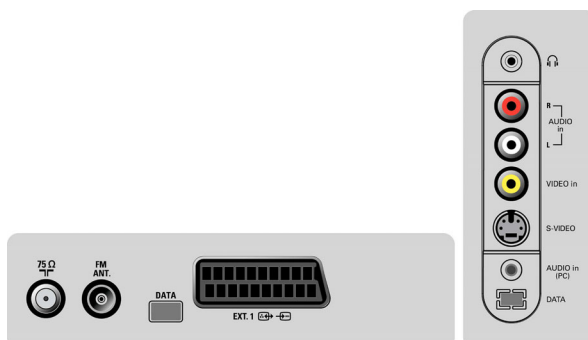

Publiceringsdatum
2023-07-23

Version: 5.0.6

EAN: 87 10895 88756 4

© 2023 Koninklijke Philips N.V.
Med ensamrätt.

Specifikationerna kan ändras utan föregående meddelande. Alla varumärken tillhör Koninklijke Philips N.V. eller sina respektive ägare.

www.philips.com

Specifikationer

Bild/visning

- Bildförhållande: 4:3
- Diagonal skärmstorlek (tum): 15 tum
- Diagonal skärmstorlek (metrisk): 38 cm
- Skärmupplösning: 1 024 x 768p
- Ljusstyrka: 450 cd/m²
- Bildförbättring: Contrast Plus, Progressive Scan, Skärpeinställning
- Kontrastförhållande (medel): 400:1
- Visa skärmtyp: LCD XGA aktiv matris TFT
- Synfältsvinkel (horisontell): 130 grader
- Synfältsvinkel (vertikal): 100 grader
- Skärmförbättring: Antireflexbehandlad skärm

Bildskärmsupplösningar som stöds

- Videoformat: 640 x 480i - 1 Fh

Mottagare/mottagning/sändning

- Antenngång: 75 ohm koaxial (IEC75)
- Radioband: Hyperband, S-kanal, UHF, VHF
- TV system (TV-system): PAL, PAL B/G, PAL D/K, PAL I, Secam, Secam B/G, Secam D/K, Secam L/L'
- Antal förinställda kanaler: 100
- Videouppspelning: NTSC, PAL, Secam
- Mottagarpanel: PLL

Bekvämlighet

- Enkel installation: ACI (automatisk kanalinstallation), ATS (system för automatisk inställning), automatisk lagring, Fininställning, PLL digital kanalväljare, Plug & Play
- Lättanvänd: AVL (automatisk ljudnivåutjämning), Programlista, Smart avlyssning, Smart Picture, Smart Sound, Toppkontroller
- Klocka: Insomningsfunktion
- Typ av fjärrkontroll: RC19335019/01
- Text-TV: 10 sidor Smarttext
- VESA-montering: 100 x 100 mm

Ljud

- Ljudsystem: Nicam-stereo, Virtual Dolby-surroundljud
- Ljudförbättring: Dynamisk basförbättring

Anslutningar

- AV 2: Audio L+R-ingång, CVBS, S-video
- Främre anslutningar/sidoanslutningar: Hörlur ut
- Ext 1-SCART: Ljud v/h, CVBS-ingång/utgång, RGB
- Andra anslutningar: Antenn IEC75, FM-antenn

Effekt

- Omgivningstemperatur: 5 °C till 40 °C
- Strömförbrukning: 32 W W
- Strömförbrukning i standby-läge: $\leq 3 W$

Tillbehör

- Tillbehör som medföljer: Bordsställning

Mått

- Produktvikt: 4,8 kg
- Lådbredd: 460 mm
- Lådhöjd: 483 mm
- Låddjup: 185 mm
- Bredd (med sockel): 377 mm
- Höjd (med sockel): 383 mm
- Djup (med sockel): 179 mm
- Bredd (utan sockel): 377 mm
- Höjd (utan sockel): 359 mm
- Djup (utan sockel): 90 mm