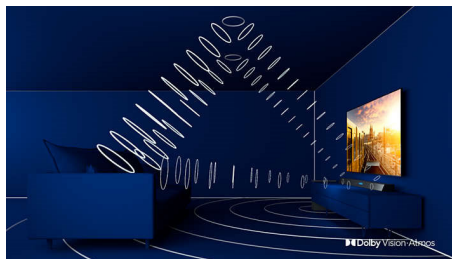

Dolby Vision a Dolby Atmos

Podpora špičkového zvuku a formátov videa od spoločnosti Dolby zaisťuje HDR obsah s neuveriteľne skutočným obrazom a zvukom. Či už pozeráte seriály cez stream, alebo obsah na diskoch Blu-Ray, budú sa vám páčiť kontrast, jas a farby, ktoré odrážajú pôvodné zámery režiséra, ako aj priestorný, zreteľný, detailný a hlboký zvuk.