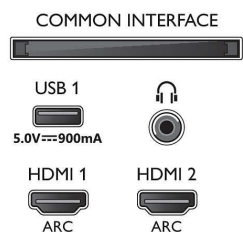

LED Android TV s rozlíšením 4K UHD

139 cm (55") Ambilight TV Picture Performance Index 1900, HDR 10+, Technológia P5 Perfect Picture Engine

Technické údaje

Ambilight

- Ambilight - vlastnosti: Zabudovaný systém Ambilight+hue, Hudba Ambilight, Herný režim, Prispôsobujúce sa farbe steny, Režim Lounge
- Verzia Ambilight: 3-stranný

Obraz/Displej

- Pomer strán: 16:9
- Diagonálny rozmer obrazovky (metrický): 139 cm
- Displej: 4K Ultra HD LED
- Rozlíšenie panela: 3840 x 2160

- Obrazový engine: Technológia P5 Perfect Picture Engine
- Dokonalejšie zobrazenie: Široký farebný rozsah 90 % DCI/P3, Micro Dimming Pro, Ultra vysoké rozlíšenie, Dolby Vision, HDR10+
- Diagonálny rozmer obrazovky (v palcoch): 55 palcov

Podporované rozlíšenie displeja

- Vstupy z počítača cez všetky konektory HDMI: až 4K UHD 3840 x 2160 pri 60 Hz, Podporované

55PUS8204/12

HDR, HDR10/ HLG

- Obrazové vstupy cez všetky konektory HDMI: až 4K UHD 3840 x 2160 pri 60 Hz, HDR podpora, HDR10/HLG (Hybrid Log Gamma), HDR10+/Dolby Vision

Tuner/Prijem/Vysielanie

- Digitálna TV: DVB-T/T2/T2-HD/C/S/S2
- Prehrávanie videa: NTSC, PAL, SECAM
- Podpora MPEG: MPEG2, MPEG4
- Sprievodca TV programom*: 8-dňový elektr.

Connections

Side