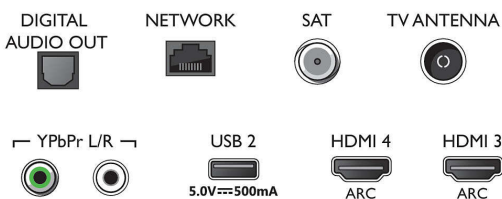

LED Android TV s rozlíšením 4K UHD

139 cm (55") Ambilight TV Picture Performance Index 1900, HDR 10+, Technológia P5 Perfect Picture Engine

Technické údaje

Ambilight

- Ambilight - vlastnosti: Zabudovaný systém Ambilight+hue, Hudba Ambilight, Herný režim, Prispôsobujúce sa farbe steny, Režim Lounge
- Verzia Ambilight: 3-stranný

Obraz/Displej

- Pomer strán: 16:9
- Diagonálny rozmer obrazovky (metrický): 139 cm
- Displej: 4K Ultra HD LED
- Rozlíšenie panela: 3840 x 2160

- Obrazový engine: Technológia P5 Perfect Picture Engine
- Dokonalejšie zobrazenie: Široký farebný rozsah 90 % DCI/P3, Micro Dimming Pro, Ultra vysoké rozlíšenie, Dolby Vision, HDR10+
- Diagonálny rozmer obrazovky (v palcoch): 55 palcov

Podporované rozlíšenie displeja

- Vstupy z počítača cez všetky konektory HDMI: až 4K UHD 3840 x 2160 pri 60 Hz, Podporované

55PUS8204/12

HDR, HDR10/ HLG

- Obrazové vstupy cez všetky konektory HDMI: až 4K UHD 3840 x 2160 pri 60 Hz, HDR podpora, HDR10/HLG (Hybrid Log Gamma), HDR10+/Dolby Vision

Tuner/Prijem/Vysielanie

- Digitálna TV: DVB-T/T2/T2-HD/C/S/S2
- Prehrávanie videa: NTSC, PAL, SECAM
- Podpora MPEG: MPEG2, MPEG4
- Sprievodca TV programom*: 8-dňový elektr.

Connections

Side

Bottom