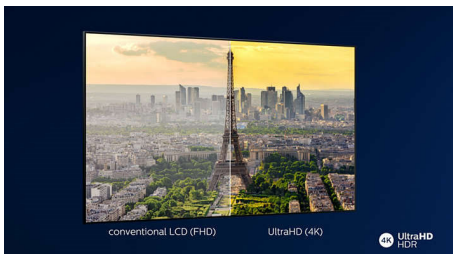

LED Android TV s rozlíšením 4K UHD
139 cm (55") Ambilight TV Picture Performance Index 1900, HDR 10+, Technológia P5 Perfect Picture Engine

55PUS8204/12

Hlavné prvky

Prepracovaný dizajn

Prepracovaný strieborný rám. Tenký, jednoduchý stojan.

4K UHD

LED TV s rozlíšením 4K a jasnými farbami. HDR obraz so živými farbami. Plynulý pohyb. Televízor Philips s rozlíšením 4K UHD oživí obsah s bohatými farbami a ostrým kontrastom. Obrazy majú väčšiu hĺbku a pohyb je plynulý. Filmy, televízne relácie, hry a ostatný obsah vyzerá lepšie nezávisle od kvality zdroja.