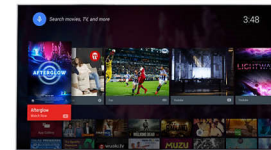

Štvorjadrový procesor a Android

Štvorjadrový procesor značky Philips spolu s výkonným systémom Android prinášajú vzrušujúci herný zážitok. So systémom Android vo vašom televízore môžete surfovať po internete, spúšťať aplikácie a prehrávať videá spôsobom, ktorý je super rýchly, intuitívny a zábavný.