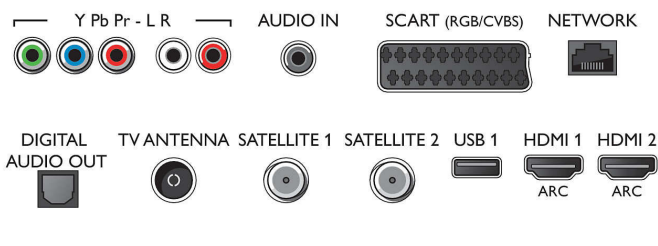

Podporované rozlíšenie displeja

- Vstupy z počítača cez všetky konektory HDMI: pri 60 Hz, až do rozlíšenia 4K Ultra HD 3840 x 2160
- Obrazové vstupy cez všetky konektory HDMI: pri 24, 25, 30, 50, 60 Hz, až do rozlíšenia 4K Ultra HD 3840 x 2160p

Tuner/Príjem/Vysielanie

- Digitálna TV: 2 x DVB-T/T2/C/S/S2
- Prehrávanie videa: NTSC, PAL, SECAM

Connections

Side

Rear

Zaoblený LED TV s rozlíš. 4K a systémom Android TV™

164 cm (65") LED televízor s rozlíšením 4K Ultra HD, Štvorjadrový procesor, rozšír. 16 GB, Dvojitý tuner DVB-T/T2/C/S/S2