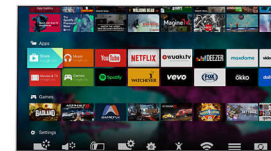

Obsah TV

Lokalita Google Play a galéria aplikácií Philips vám umožňuje preniknúť za hranice bežného televízneho vysielania a priblížiť sa k ohromnej zbierke filmov, TV, hudby, aplikácií a hier. 16 GB rozšíriteľná pamäť pre vás znamená, že máte k dispozícii dostatok priestoru na uloženie všetkého svojho obľúbeného obsahu a inštaláciu doplnkových aplikácií.