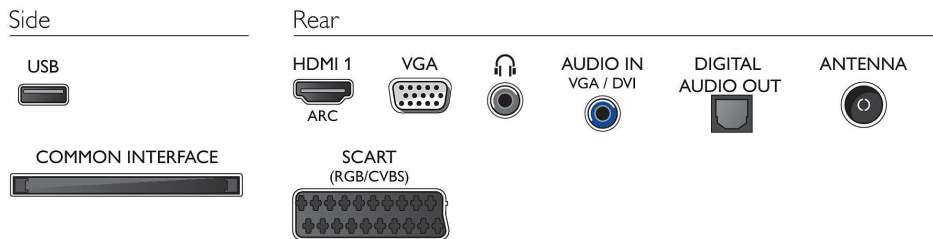

Napajanje

- Omrežno napajanje: 220–240 V AC, 50/60 Hz
- Temperatura okolja: 5 °C do 35 °C
- Poraba energije v stanju pripravljenosti: $\leq 0,3$ W
- Razred na energetski oznaki: A
- Moč na energetski oznaki EU: 21 W
- Funkcije varčevanja z energijo: Časovnik za samodejni izklop, Način Eco, Izklop slike (za radio)
- Poraba energije v izklopljenem stanju: $\leq 0,3$
- Letna poraba energije: 31 kWh

Dotatna oprema

- Priložena dodatna oprema: Daljinski upravljalnik, Namizno stojalo, Napajalni kabel, vodnik za hiter začetek, Brošura s pravnimi in varnostnimi informacijami, Garancijski list

Dimenzije

- Širina izdelka: 460 mm
- Višina izdelka: 299 mm
- Globina izdelka: 53 mm
- Teža izdelka: 2,6 kg
- Širina izdelka (s stojalom): 460 mm
- Višina izdelka (s stojalom): 344 mm
- Globina izdelka (s stojalom): 145 mm
- Teža izdelka (s stojalom): 2,8 kg
- Širina škatle: 560 mm
- Višina škatle: 375 mm
- Globina škatle: 106 mm
- Teža vključno z embalažo: 3,8 kg
- Združljiv s stenskim nosilcem: 75 x 75 mm

Connections

Datum izdaje 2023-10-09

Različica: 8.0.2

EAN: 87 12581 70828 3

© 2023 Koninklijke Philips N.V.
Vse pravice pridržane.

Specifikacije se lahko spremenijo brez predhodnega obvestila. Blagovne znamke so v lasti podjetja Koninklijke Philips N.V. ali drugih lastnikov.

www.philips.com

* Za Pause TV in snemanje na USB morate nadgraditi programske opremo. Več podrobnosti o posodobitvi programske opreme si oglejte na spletni strani www.philips.com/TV v možnosti za podporo.

* Snemanje na USB je na voljo samo za digitalne kanale, omejuje pa ga lahko zaščita proti kopiranju oddaj (CI+). Možne so omejitve glede na državo in kanal.

* Televizor podpira sprejem DVB za nekodirane kanale. Določeni operaterji DVB mogoče niso podprti. Posodobljen seznam si lahko ogledate med pogostimi vprašanji na Philipsovi spletni strani za podporo. Nekateri operaterji zahtevajo modul za pogojni dostop in naročnino. Za več informacij se obrnite na operaterja.

* Poraba energije v kWh na leto za televizor, ki deluje 4 ure na dan 365 dni. Dejanska poraba energije je odvisna od uporabe televizorja.

* Elektronski programski vodnik in dejanska vidljivost (do 8 dni) sta odvisna od države in operaterja.

* (Philips) združljivo samo z določenimi predvajalniki Philips.