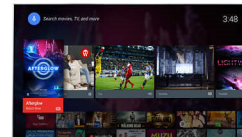

Dvojedrni procesor + Android

Program Android televizorja vam omogoča izredno hitro, intuitivno in zabavno pomikanje po zaslonu, uporabo aplikacij in predvajanje videoposnetkov. Robot Android z zmogljivim dvojedrnim procesorjem zagotavlja hitro in enostavno uporabo.