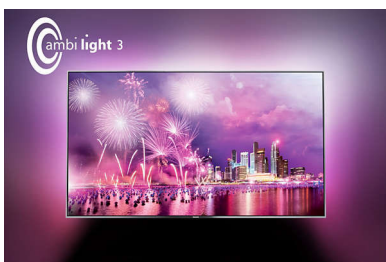

Značilnosti

Nagnjeno sredinsko stojalo

Za nagnjeno sredinsko stojalo smo izbrali prefinjeno visokosijajno srebrno površino, ki smo jo dopolnili z izjemno tankim ukrivljenim vratom, da smo ustvarili zasnovo televizorja, ki čudovito dopolni vsako sodobno opremo prostora.

Moderna in sodobna zasnova

Sodobna zasnova popolnoma dopolni notranjo opremo prostora. Ker mora televizor biti enako čudovit tudi, ko je izklopljen.

3-stranska funkcija Ambilight

Ustvarili ste prijeten dom po svojem okusu, zato morate izbrati tudi prijeten in privlačen televizor. Philipsova edinstvena tehnologija Ambilight znatno razširi zaslon za pristnejše užitke ob gledanju, saj s treh strani televizorja oddaja zelo širok svetlobni sij na steno okoli televizorja. Barve, živahna slika in napeto dogajanje se z zaslona razširijo na ves dnevni prostor, zato je doživetje vedno razburiljivejše, zanimivejše in pristnejše.