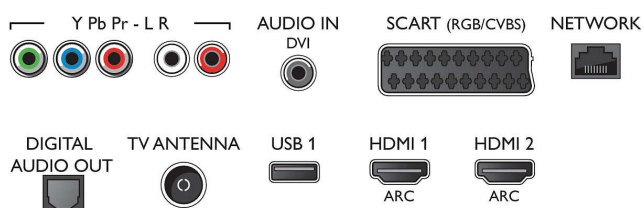

Specifikacije

Ambilight

- Funkcije Ambilight: Prilagoditev barvi stene, Način za salonsko vzdušje, Način igre, Ambilight+hue
- Različica Ambiligha: 3-stranska

Slika/zaslon

- Razmerje stranic: 16 : 9
- Velikost diagonale zaslona (v palcih): 40 palec
- Velikost diagonale zaslona (cm): 102 cm
- Zaslon: LED Full HD
- Ločljivost zaslona: 1920 x 1080p
- 3D: Aktivna 3D, Celozaslonsko igranje iger z 2

igralcema*, Pretvorba iz 2D v 3D, Samodejno zaznavanje 3D

- Svetlost: 350 cd/m²
- Slikovni procesor: Perfect Pixel HD
- Izboljšava slike: Perfect Natural Motion, 800Hz Perfect Motion Rate, Micro Dimming Pro, Super Resolution

Podprta ločljivost zaslona

- Računalniški vhodi na vseh priključkih HDMI: Do FHD 1920 x 1080 pri 60 Hz, pri 60 Hz
- Video vhodi na vseh priključkih HDMI: Do FHD

1920 x 1080p, pri 24, 25, 30, 50, 60 Hz

Sprejemnik/sprejem/prenos

- Digitalni televizor: DVB-T/C
- Predvajanje videa: NTSC, PAL, SECAM
- Podpora za MPEG: MPEG2, MPEG4
- Programski TV-vodnik*: 8-dnevni elektronski vodnik po programih
- Indikator jakosti signala
- Teletekst: 1000-stranski Hypertext

Connections

Side

Rear