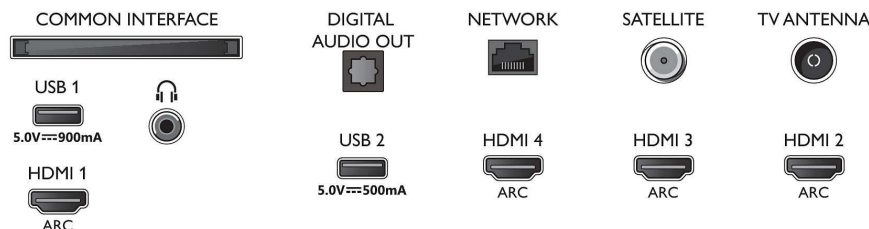

- TV:ns färger: Metallram i ljus silver
- Stativdesign: Metallfötter i mörkt krom

Mått

- Laddjup: 181.0 mm
- Lådhöjd: 1025.0 mm
- Lådbredd: 1757.0 mm
- Produktvikt: 27,6 kg
- Bredd: 1 581,0 mm
- Ställ, höjd: 18.4 mm
- Bredd (med stativ): 1581.0 mm
- Kompatibel med väggfäste: 400 x 200 mm
- Höjd: 894.0 mm
- Ställ, djup: 284.5 mm
- Vikt inkl. förpackning: 32,7 kg
- Djup: 86,1 mm
- Ställ, bredd: 810 / 1401 mm
- Höjd (med stativ): 912.4 mm
- Djup (med stativ): 312.2 mm
- Produktvikt (+stativ): 28.2 kg

Connections

Side

Bottom

Publiceringsdatum
2023-06-30

Version: 6.6.3

© 2023 Koninklijke Philips N.V.
Med ensamrätt.

Specifikationerna kan ändras utan föregående meddelande. Alla varumärken tillhör Koninklijke Philips N.V. eller sina respektive ägare.