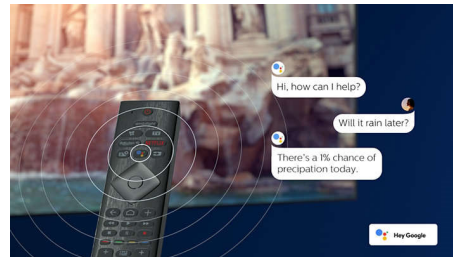

4K UHD HDR

Philips 4K UHD-TV är kompatibel med alla större HDR-format, inklusive HDR10+ och Dolby Vision. Oavsett om det är en serie du inte får missa eller det senaste tv-spelet blir skuggor djupare. Ljusa områden lyser. Färgerna är mer verklighetstroga.

TV och soundbar

Stativhöjden kan justeras för att rymma en soundbar.

Röstassistent

Styr din Philips Android TV med din röst. Vill du spela ett spel, titta på Netflix eller hitta innehåll och appar i Google Play Butik? Tala om det för TV:n. Du kan till och med styra alla Google Assistant-kompatibla smarta hushållsappar – som att skruva ner ljuset och ställa in termostaten på filmkväll. Utan att lämna soffan. Tiden när du letade efter fjärrkontrollen är över. Nu kan du använda rösten för att styra din Philips Smart TV via Alexa-aktiverade enheter som Amazon Echo. Slå på TV:n, byt kanal, växla till spelkonsolen och mycket mer med Alexa.