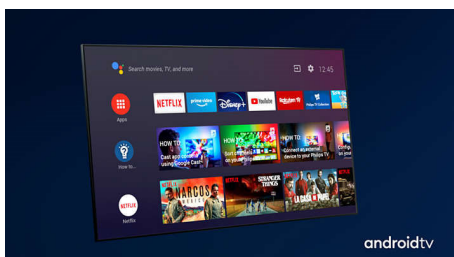

Android-TV.

Gör din Philips Android-TV till din egen. Oavsett om det rör sig om Amazon och

YouTube den här veckan och Rakuten TV och Netflix nästa så innebär det inga problem. Det tydliga, intuitiva gränssnittet gör att du kan lyfta fram det innehåll du gillar. Fortsätt enkelt där du slutade i den senaste serien, eller kolla in nya filmsläpp.