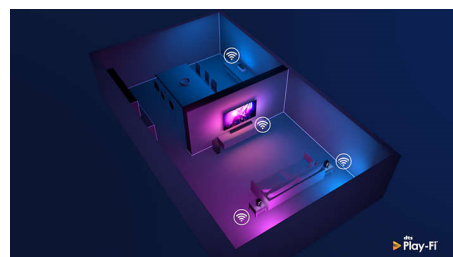

TV och soundbar

Stativhöjden kan justeras för att rymma en soundbar.

Röstassistent

Styr din Philips Android TV med din röst. Vill du spela ett spel, titta på Netflix eller hitta innehåll och appar i Google Play Butik? Tala om det för TV:n. Du kan till och med styra alla Google Assistant-kompatibla smarta hushållsappar – som att skruva ner ljuset och ställa in termostaten på filmkväll. Utan att lämna soffan. Tiden när du letade efter fjärrkontrollen är över. Nu kan du använda rösten för att styra din Philips Smart TV via Alexa-aktiverade enheter som Amazon Echo. Slå på TV:n, byt kanal, växla till spelkonsolen och mycket mer med Alexa.

DTS Play-Fi

Med DTS Play-Fi på din Philips-TV kan du ansluta till kompatibla högtalare i alla rum. Har du trådlösa högtalare i köket? Lyssna på filmen medan du gör tilltugg eller håll koll på sportsändningen medan du fixar dryck till alla.