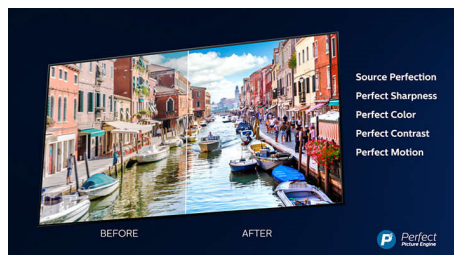

P5 Perfect Picture Engine

Med Philips P5-processorn får du en bild som är lika fantastisk som innehållet du gillar. Detaljerna har märkbart större djup. Färgerna är livfulla och hudtonerna ser naturliga ut. Kontrasten är så skarp att du känner varenda detalj. Rörelser är helt jämna.