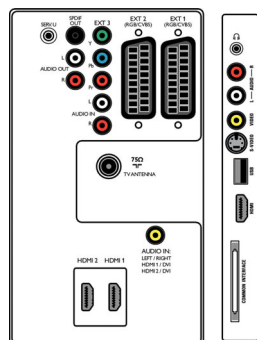

Pripojiteľnosť

- EasyLink (HDMI-CEC): Prehrávanie jedným dotykem, Pohotovostný režim systému
- Predné/bočné konektory: HDMI v1.3, Vstup S-video, CVBS vstup, Zvukový vstup Ľ/P, Slúchadlový výstup, USB
- Ext 1 Scart: Zvuk Ľ/P, CVBS vstup/výstup, RGB
- Ext 2 Scart: Zvuk Ľ/P, CVBS vstup/výstup, RGB
- Iné pripojenia: Analógový audio Ľavý/Pravý výstup,

Počítačový zvukový vstup, Výstup S/PDIF

- (koaxiálny), Bežné rozhranie
- Ext 3: YPbPr, Zvukový vstup Ľ/P
- Ext 4: HDMI v1.3
- Ext 5: HDMI v1.3

Príkon

- Napájanie zo siete: 220 - 240 V, 50/60 Hz
- Okolité teplota: 5 °C až 35 °C
- Spotreba energie: 140 W
- Spotr. energie v pohotovostnom stave: 0,15 W

Príslušenstvo

- Dodávané príslušenstvo: Stolový otočný stojan, Sieťový napájací kábel, Stručná príručka spustenia, Manuál používateľa, Potvrdenie záruky, Diaľkové ovládanie, Batérie pre diaľkové ovládanie

Rozmery

- Šírka prístroja: 819 mm
- Výška prístroja: 518 mm
- Hĺbka prístroja: 123 mm
- Hmotnosť výrobku: 14 kg
- Šírka zostavy (so stojanom): 819 mm
- Výška zostavy (so stojanom): 579 mm
- Hĺbka zostavy (so stojanom): 220 mm
- Hmotnosť produktu (+ stojan): 17 kg
- Šírka krabice: 918 mm
- Výška krabice: 629 mm
- Hĺbka krabice: 282 mm
- Hmotnosť vrátane balenia: 21 kg
- Kompatibilné s nástennými držiakmi: 200 x 300 mm

Dátum vydania
2023-07-21

Verzia: 3.0.19

EAN: 87 12581 39149 2

© 2023 Koninklijke Philips N.V.
Všetky práva vyhradené.

Autor si vyhradzuje právo zmeny špecifikácií bez oznámenia. Ochranné známky sú majetkom Koninklijke Philips N.V. alebo ich príslušných vlastníkov.

www.philips.com