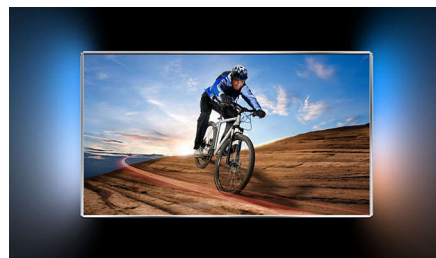

Ambilight Spectra 2

S tehnologijo Ambilight Spectra 2 lahko gledanju dodate novo dimenzijo. Ta

patentirana Philipsova tehnologija poveča zaslon tako, da na dveh straneh televizorja z zadnje strani zaslona projicira svetlobni sij na steno okrog televizorja. Funkcija Ambilight barve in svetlost svetlobe samodejno prilagaja sliki. Barva svetlobe je zaradi funkcije prilagajanja steni vedno popolna ne glede na barvo stene.