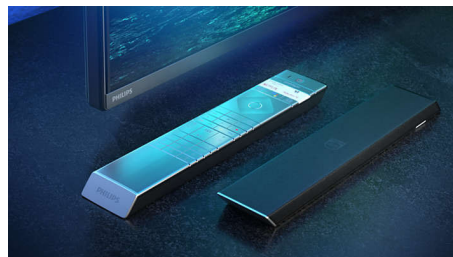

Televízor Philips OLED+ s HDR

OLED+

The difference is real.

Televízor Philips OLED+ s rozlíšením 4K UHD je kompatibilný so všetkými hlavnými formátmi HDR. Či už ide o populárny seriál, alebo najnovšiu hru, každá scéna bude bohatá na detaily. Ak pozeráte alebo sa hráte v jasne osvetlenej miestnosti, váš televízor automaticky upraví obraz, aby stále vyzeral vynikajúco.

Špičkové materiály.

Tento OLED+ televízor sa skutočne odlišuje prvotriednymi materiálmi. Mriežku

65OLED936/12

reproduktora z mikrosieťky dopĺňa akusticky priepustný materiál zo zmesi vlny od spoločnosti Kvadrat, ktorý umožňuje voľný priechod zvuku do miestnosti. Podsvietený ovládač je potiahnutý mäkkou kožou Muirhead získanou zodpovedným spôsobom.