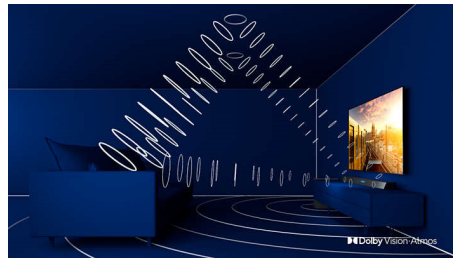

Dolby Vision a Dolby Atmos.

Podpora pre špičkový zvuk a video formáty od spoločnosti Dolby znamená, že HDR obsah, ktorý sledujete a hráte, bude vyzerať a znieť úžasne. Užijete si obraz, ktorý odzrkadľuje pôvodné ciele režiséra, a zažijete priestorový zvuk so skutočnou čistotou a hĺbkou. Skvele sa hodí ku každému filmu, seriálu či hre.