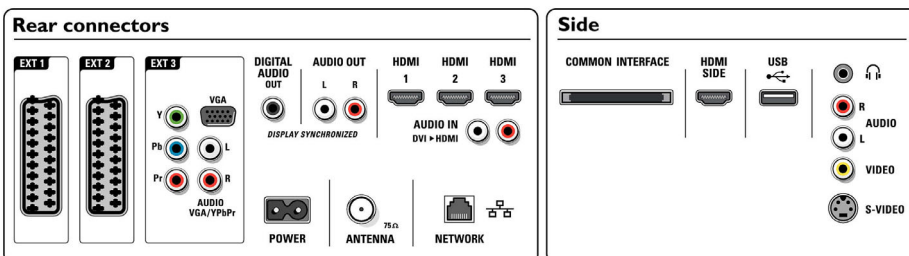

4 HDMI vstupy s pripojením EasyLink

Pripojenie EasyLink využíva protokol štandardu HDMI CEC na zdieľanie funkcií medzi pripojenými zariadeniami a TV. Vďaka pripojeniu EasyLink stačí na ovládanie hlavných funkcií TV a pripojených zariadení len jedno diaľkové ovládanie. HDMI vytvára nekomprimované digitálne pripojenie RGB od zdroja na obrazovku a dosahuje tak jedinečnú kvalitu obrazu. HDMI používa ochranu proti kopírovaniu HDCP. S 3 HDMI vstupmi na zadnej stene a 1 HDMI na bočnej stene TV môžete pripojiť viacero zdrojov HD, napr. koncový prijímač HD, prehrávač Blu-ray a hernú konzolu alebo digitálny kamkordér.

Reprodukory

- Vstavané reprodukory: 2
- Typ reproduktorov: 2 integrované subwoofery,

Reproduktor s kužeľ. klenbou

Pripojiteľnosť

- EasyLink (HDMI-CEC): Prehrávanie jedným dotykcom, Systémové ovládanie zvuku, Pohotovostný režim systému
- Predné/bočné konektory: HDMI v1.3, Vstup S-video, CVBS vstup, Zvukový vstup Ľ/P, Slúchadlový výstup, USB
- Ext 1 Scart: Zvuk Ľ/P, CVBS vstup, RGB
- Ext 2 Scart: Zvuk Ľ/P, CVBS vstup, RGB
- Iné pripojenia: Analógový audio Ľavý/Pravý výstup, Výstup S/PDIF (koaxiálny), Bežné rozhranie
- Pripojenie do siete PC: S certifikátom DLNA 1.0
- Ext 3: YPbPr, Zvukový vstup Ľ/P, PC-vstup VGA
- Ext 4: HDMI v1.3
- Ext 5: HDMI v1.3
- Ext 6: HDMI v1.3

- Dodávané príslušenstvo: kábel antény RF, Sieťový napájací kábel, Stručná príručka spustenia, Manuál používateľa, Potvrdenie záruky, Dialkové ovládanie, Batérie pre diaľkové ovládanie

Rozmery

- Šírka prístroja: 828 mm
- Výška prístroja: 543 mm
- Hĺbka prístroja: 109 mm
- Hmotnosť výrobku: 16 3 kg
- Výška zostavy (so stojanom): 594 mm
- Hĺbka zostavy (so stojanom): 220 mm
- Hmotnosť produktu (+ stojan): 19.2 kg
- Šírka krabice: 1000 mm
- Výška krabice: 740 mm
- Hĺbka krabice: 288 mm
- Hmotnosť vrátane balenia: 23,7 kg
- Šírka stojana: 480 mm
- Kompatibilné s nástennými držiakmi: 200 x 200 mm