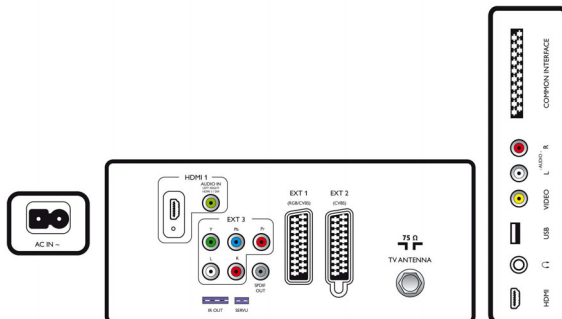

Príkon

- Napájanie zo siete: 220 – 240 V, 50/60 Hz
- Okolité teplota: 5 °C až 40 °C
- Spotreba energie: 85 W
- Spotr. energie v pohotovostnom stave: 0,30 W
- Ročná spotreba energie: 85 kWh
- Prítomnosť olova: Áno*
- Obsah ortuti: 45,6 mg

"Green" špecifikácie

- Bezpečnosť: Telo z materiálu so spomalením horenia
- Nízka spotreba energie v pohotovostnom režime: áno
- SmartPower Eco: áno

Príslušenstvo

- Dodávané príslušenstvo: Diaľkové ovládanie, Batérie pre diaľkové ovládanie, Sieťový napájací kábel, Podstavec na stôl, Záručný list
- Voliteľné príslušenstvo: Nastaviteľné diaľkové ovládanie RC2573GR, Držiak na stenu (polohovací) 22AV3200/10

Rozmery

- Šírka prístroja: 671,8 mm
- Výška prístroja: 458,7 mm
- Hĺbka prístroja: 77 mm
- Hmotnosť výrobku: 6,9 kg
- Šírka zostavy (so stojanom): 671,8 mm
- Výška zostavy (so stojanom): 520 mm
- Hĺbka zostavy (so stojanom): 220 mm
- Hmotnosť produktu (+ stojan): 8,4 kg
- Šírka krabice: 800 mm
- Výška krabice: 210 mm
- Hĺbka krabice: 580 mm
- Kompatibilné s nástennými držiakmi: 200 x 100 mm

Dátum vydania
2023-07-21

Verzia: 4.1.3

EAN: 87 12581 49559 6

© 2023 Koninklijke Philips N.V.
Všetky práva vyhradené.

Autor si vyhradzuje právo zmeny špecifikácií bez oznámenia. Ochranné známky sú majetkom Koninklijke Philips N.V. alebo ich príslušných vlastníkov.

www.philips.com

* Informácie o dostupnosti vysielania DVB-T v jednotlivých krajinách získate od svojho zástupcu spoločnosti Philips.

* Ročná spotreba energie sa vypočítava pomocou typickej spotreby energie - 4 hodiny/deň, 365 dní/rok.

* Olovo sa nachádza iba v určitých súčiastkach alebo komponentoch tohto televízora, pri ktorých podľa existujúcich výnimiek smernice RoHS neexistujú v rámci technológie žiadne alternatívy.