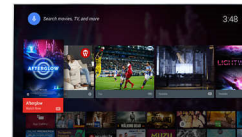

Dvojjadrový procesor a Android

So systémom Android vo vašom televízore môžete navigovať, spúšťať aplikácie a prehrávať videá spôsobom, ktorý je super rýchly, intuitívny a zábavný. Android skvele využíva výkon dvojjadrového procesora na rýchle a jednoduché spracovanie všetkých úloh.

Android

Systém Android vo vašom televízore Smart TV vám umožňuje vychutnať si rýchly procesor a ľahko ovládateľné rozhranie. Predstavuje vašu bránu do sveta nekonečného obsahu: od služby Google Play™, Netflix až po internetový prehliadač a ešte oveľa viac. Disponuje prehľadnou ponukou s priamymi odkazmi na vaše obľúbené položky.