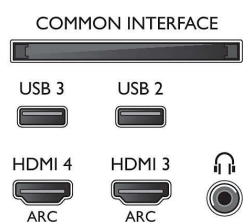

Technické údaje

Ambilight

- Ambilight - vlastnosti: Prispôsobujúce sa farbe steny, Režim Lounge, Herný režim, Ambilight+hue
- Verzia Ambilight: 3-stranný

Obraz/Displej

- Pomer strán: 16:9
- Diagonálny rozmer obrazovky (v palcoch): 40 palec
- Diagonálny rozmer obrazovky (metrický): 102 cm
- Displej: LED Full HD
- 3D: Aktívne 3D, Hranie pre 2 hráčov na celej

- obrazovke*, Konverzia 2D na 3D, Automatická detekcia 3D
- Rozlíšenie panela: 1920 x 1080p
- Jas: 350 cd/m²
- Obrazový engine: Funkcia Perfect Pixel HD
- Dokonalejšie zobrazenie: Perfect Natural Motion, 800 Hz Perfect Motion Rate, Micro Dimming Pro, Rozlíšenie Super Resolution

Podporované rozlíšenie displeja

- Vstupy z počítača cez všetky konektory HDMI: až do rozlíšenia FHD 1920 x 1080 pri 60 Hz, pri

60 Hz

- Obrazové vstupy cez všetky konektory HDMI: až do rozlíšenia FHD 1920 x 1080p, pri 24, 25, 30, 50, 60 Hz

Tuner/Príjem/Vysielanie

- Digitálna TV: DVB-T/C/S/S2
- Prehrávanie videa: NTSC, PAL, SECAM
- Podpora MPEG: MPEG2, MPEG4
- Sprievodca TV programom*: 8-dňový elektr. sprievodca programom

Connections

Side