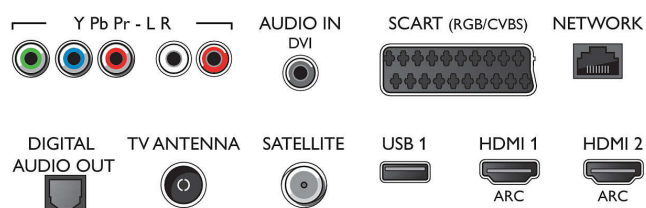

Tuner/Príjem/Vysielanie

- Digitálna TV: DVB-T/C/S/S2
- Prehrávanie videa: NTSC, PAL, SECAM
- Podpora MPEG: MPEG2, MPEG4
- Sprievodca TV programom*: 8-dňový elektr. sprievodca programom

Connections

Side

Rear