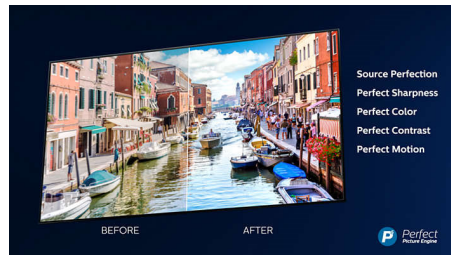

Tehnologija P5

Philipsova tehnologija P5 zagotavlja sliko, ki je tako briljantna kot vaša priljubljena vsebina. Podrobnosti so opazno poglobljene. Barve so živahne, kožni odtenki imajo naravni videz. Kontrast je tako oster, da boste čutili vsako podrobnost. Gibanje pa je tako popolnoma tekoče.