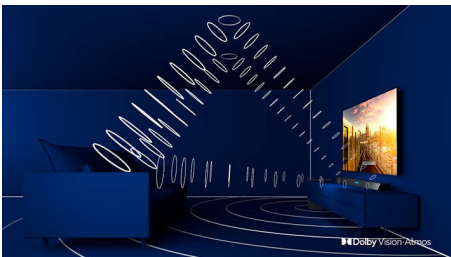

Dolby Vision in Dolby Atmos

Podpora za vrhunski zvok in video format Dolby pomeni, da vsebina HDR, ki jo gledate, videti in slišati veličastno resnično. Naj gre za pretakanje najnovejše serije ali komplet predvajalnika Blu-ray, deležni boste kontrasta, svetlobe in barve, ki odražajo režiserjeve originalne namene. Zvok pa je prostoren, jasen, natančen in globok.