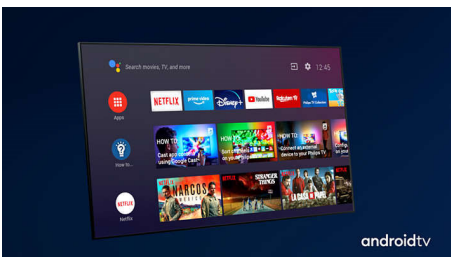

Android TV.

Naj bo televizor Philips Android po vaši meri. Če ta teden gledate samo Amazon in YouTube,

naslednji teden pa Rakuten TV in Netflix, ni problema. Jasen, intuitiven vmesnik vam omogoča, da priljubljeno vsebino postavite v ospredje in središče. Preprosto nadaljujete s predvajanjem najnovejše serije, kjer se ostali, ali pobrskažite po novih filmskih izdajah.