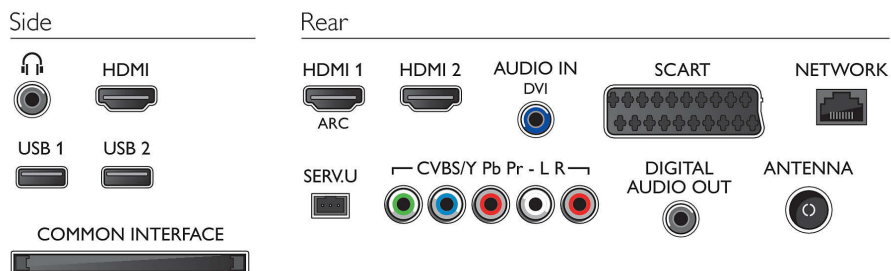

Technické údaje

Ambilight

- Ambilight - vlastnosti: Prispôsobujúce sa farbe steny, Režim osvetlenia obývačky
- Verzia Ambilight: 2-stranný

Obraz/Displej

- Pomer strán: 16:9
- Diagonálny rozmer obrazovky (v palcoch): 42 palec
- Diagonálny rozmer obrazovky (metrický): 107 cm

- Displej: LED Full HD
- 3D: Hranie pre 2 hráčov na celej obrazovke*, Nastavenie hĺbky 3D, Konverzia 2D na 3D, Easy 3D
- Rozlíšenie panela: 1920 x 1080p
- Jas: 400 cd/m²
- Dokonalejšie zobrazenie: Pixel Plus HD, 300 Hz Perfect Motion Rate, Micro Dimming
- Dynamický kontrast obrazovky: 500 000 : 1

Podporované rozlíšenie displeja

- Počítačové vstupy: až do 1920 x 1080 pri 60 Hz
- Video vstupy: 24, 25, 30, 50, 60 Hz, až do 1920 x 1080p

Tuner/Príjem/Vysielanie

- Digitálna TV: DVB-T/T2/C
- Prehrávanie videa: NTSC, PAL, SECAM
- Podpora MPEG: MPEG2, MPEG4