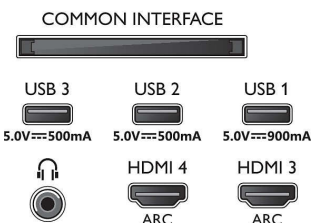

Príslušenstvo

- Dodávané príslušenstvo: Dve batérie AAA, Brožúrka s právnymi a bezpečnostnými informáciami, Sieťový napájací kábel, Stručná príručka spustenia, Diaľkové ovládanie, Podstavec na stôl

Dizajn

- Farby TV: Metalický rám
- Konštrukcia stojana: Platňa v prevedení zamatového chrómu, Otočné +/- 15 stupňov
- Diaľkové ovládanie: v koži Muithead

Connections

Side

Bottom

Dátum vydania
2023-07-21

Verzia: 7.3.2