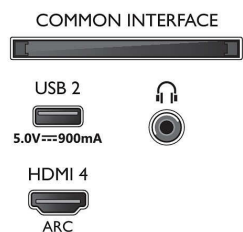

4K UHD LED Android TV

3-strani Ambilight TV Podrška za najpopularnije HDR formate, P5 Procesor za obradu slike, 164 cm (65") Android TV

Specifikacije

Ambilight

- Ambilight funkcije: Ugrađen Ambilight+Hue, Ambilight muzika, Režim za igre, Prilagođava se boji zida, Longe režim, AmbiWakeup, AmbiSleep, Philips Wireless Home Speakers, Ambilight Aurora, Ambilight početna animacija
- Ambilight verzija: 3-strana

Slika/Prikaz

- Odnos prikaza (širine i visine): 16:9
- Dijagonalna veličina ekrana (u cm): 164 cm

- Ekran: 4K Ultra HD LED
- Rezolucija panela: 3840 x 2160
- Matična brzina osvežavanja: 60 Hz
- Procesor slike: P5 Procesor za obradu slike
- Poboľšane karakteristike slike: Dolby Vision, HDR10+, Micro Dimming Pro, Natural Motion, Široka gama boja 90% DCI/P3
- Dijagonalna veličina ekrana (u inčima): 65 inča

Rezolucija ulaznog signala ekrana

- Rezolucija – Intenzitet osvežavanja: 576p – 50Hz,

65PUS8507/12

640x480 – 60 Hz, 720p – 50 Hz, 60 Hz, 2560x1440 – 60 Hz, 1920x1080p – 24 Hz, 25 Hz, 30 Hz, 3840x2160p – 24 Hz, 25 Hz, 30 Hz, , 50 Hz, 60 Hz

Podršivač / Prijem / Prenos

- Digitalni televizor: DVB-T/T2/T2-HD/C/S/S2
- Vodič za TV program*: Elektronski TV vodič za 8 dana
- Oznaka jačine signala
- Teletext: 1000 stranica hiperteksta
- HEVC podrška

Connections

Side