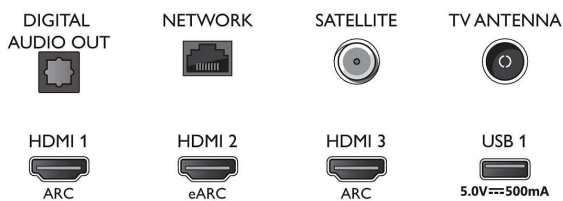

Connections

Side

Bottom

4K UHD LED Android TV

3-strani Ambilight TV Podrška za najpopularnije HDR formate, P5 Procesor za obradu slike, 164 cm (65") Android TV

Specifikacije

Android televizor

- OS: Android TV™ 11 (R)
- Unapred instalirane aplikacije: Google Play Movies*, Google pretraga, YouTube, Netflix, BBC iplayer, Amazon Prime Video, Disney+, Spotify, Apple TV, YouTube Music
- Količina memorije (fleš): 16 GB*
- Gaming cloud: Geforce Now, Stadia