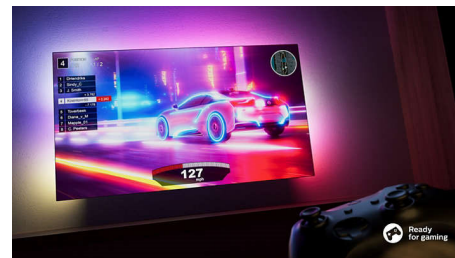

DTS Play-Fi kompatibilnost

Philips bežični kućni audio sistem koji pokreće DTS Play-Fi omogućava povezivanje sa kompatibilnim soundbar zvučnicima i bežičnim zvučnicima za nekoliko sekundi. Slušajte

65PUS8507/12

filmove u kuhinji. Reprodukujte muziku bilo gde. Možete čak i da kreirate sistem kućnog bioskopa sa surround zvukom u kojem će Philips televizor biti centralni zvučnik.

Spremni ste za gejming

Vaš Philips TV je odličan za gejming. Kada uključite konzolu, televizor se automatski prebacuje na postavku izuzetno niskog kašnjenja koja garantuje dinamično igranje i neverovatno glatku grafiku. Tu je podrška za HDMI 2.1 i VRR, a Ambilight režim za gejming prenosi uzbuđenje pravo u prostoriju.