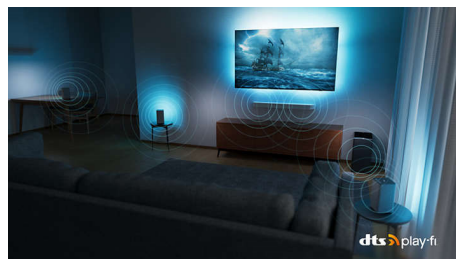

DTS Play-Fi kompatibilnost

Philips bežični kućni audio sistem koji pokreće DTS Play-Fi omogućava povezivanje sa kompatibilnim soundbar zvučnicima i bežičnim zvučnicima za nekoliko sekundi. Slušajte

65PUS8507/12

filmove u kuhinji. Reprodukujte muziku bilo gde. Možete čak i da kreirate sistem kućnog bioskopa sa surround zvukom u kojem će Philips televizor biti centralni zvučnik.