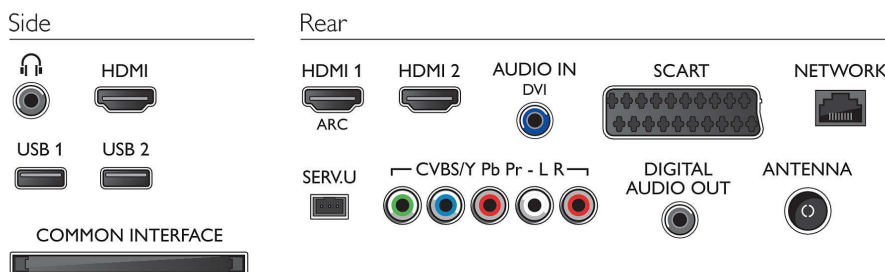

Príkon

- Napájanie zo siete: AC 220 – 240 V, 50/60 Hz
- Okolité teplota: 5 °C až 35 °C
- Spotr. energie v pohotovostnom stave: $0,3$ W
- Trieda energetického štítku: A++
- Energetický štítok Európskej únie: 44 W

- Funkcie úspory energie: Časovač automatického vypnutia, Režim Eko, Vypnutie obrazu (pre rádio)
- Spotreba energie v režime vypnutia: $0,3$
- Ročná spotreba energie: 64 kWh

Príslušenstvo

- Dodávané príslušenstvo: Diaľkové ovládanie, Dve batérie AAA, Siet'ový napájací kábel, Stručná príručka spustenia, Brožúrka s právnymi a bezpečnostnými informáciami, Záručný list
- Voliteľné príslušenstvo: Kamera na televízor Philips PTA317, 3D okuliare PTA518, 3D okuliare PTA508

Rozmery

- Šírka prístroja: 1062 mm
- Výška prístroja: 633 mm
- Hĺbka prístroja: 39,9 mm
- Hmotnosť výrobku: 15,2 kg
- Šírka zostavy (so stojanom): 1062 mm
- Výška zostavy (so stojanom): 699 mm
- Hĺbka zostavy (so stojanom): 257 mm
- Hmotnosť produktu (+ stojan): 16,7 kg
- Šírka krabice: 1260 mm
- Výška krabice: 740 mm
- Hĺbka krabice: 133 mm
- Kompatibilný držiak na stenu: 400 x 400 mm
- Hmotnosť vrátane balenia: 20 kg

Dátum vydania
2023-10-09

Verzia: 4.0.5

EAN: 87 12581 66942 3

© 2023 Koninklijke Philips N.V.
Všetky práva vyhradené.

Autor si vyhradzuje právo zmeny špecifikácií bez oznámenia. Ochranné známky sú majetkom Koninklijke Philips N.V. alebo ich príslušných vlastníkov.

www.philips.com

* Aplikácia MyRemote a príslušné funkcie sa líšia v závislosti od modelu televízora, ako aj od modelu a operačného systému inteligentných zariadení. Podrobnosti nájdete na adrese: www.philips.com/TV.

* Kompatibilita závisí od certifikácie Wi-Fi Miracast pre systém Android 4.2 alebo novší. Podrobnosti nájdete v dokumentácii k vášmu zariadeniu.

* Ak máte záujem o aplikácie Smart TV, navštívte stránku www.philips.com/TV a zistíte ponuku služieb vo vašej krajine.

* Nahrávanie na zariadenie USB podporujú len digitálne kanály.

* Nahrávanie môže byť obmedzené funkciami ochrany pred kopírovaním (CI+). Môžu platiť obmedzenia pre konkrétne krajiny a kanály.

* Kamera na televízor Philips (PTA317) sa predáva samostatne.

* Rodičia by mali pri sledovaní obrazu v 3D dohliadať na svoje deti a uistiť sa, že u nich nedôjde k vyššie uvedeným ťažkostiam. Sledovanie obrazu v 3D sa neodporúča deťom do 6 rokov, keďže ich zrakový systém ešte nie je úplne vyvinutý.

Aktuálny zoznam nájdete v časti Najčastejšie otázky na stránke podpory výrobkov spoločnosti Philips. Niektorí operátori vyžadujú podmienený prístup a registráciu. Ďalšie informácie získate u svojho operátora.

* Funkcia HbbTV, klient a server Multiroom, služba Netflix a aplikácia myRemote vyžadujú aktualizáciu softvéru.

* Spotreba energie v kWh za rok na základe spotreby energie televízora spusteného 4 hodiny denne po dobu 365 dní. Skutočná spotreba energie bude závisieť od spôsobu využívania televízora.

* Funkcia elektronického sprievodcu programom a zobrazenie plánovaných programov (maximálne 8 dní) závisí od konkrétnej krajiny a operátora.