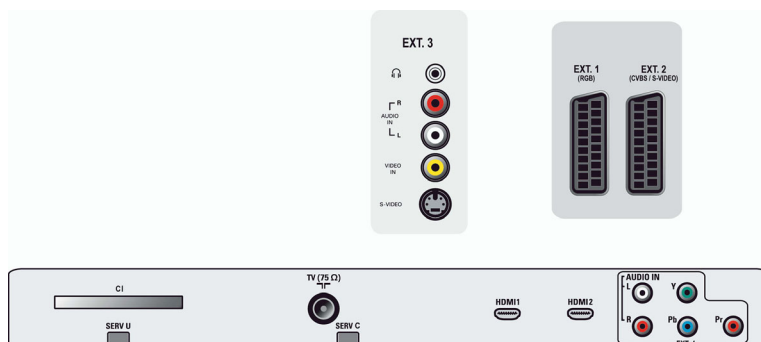

Ljud

- Equalizer: 7-bands
- Uteffekt (RMS): 2 x 10 W
- Ljudsystem: Nicam-stereo, Stereo
- Ljudförbättring: Automatisk volymjustering, Incredible Surround, Dynamisk basförbättring

Högtalare

- Inbyggda högtalare: 2

Anslutningar

- Antal SCART-kablar: 2
- Ext 1-SCART: Ljud v/h, CVBS-ingång/utgång, RGB
- Ext 2 SCART: Ljud v/h, CVBS-ingång/utgång, S-videoingång
- Andra anslutningar: Hörlur ut, Common Interface
- Ext 3: S-videoingång, CVBS-ingång, Audio L+R-ingång
- Ext 4: YPbPr, Audio L+R-ingång
- Ext 5: HDMI
- Ext 6: HDMI

Effekt

- Nätström: 220-240 V, 50/60 Hz
- Omgivningstemperatur: 5 °C till 40 °C
- Strömförbrukning: 175 W
- Strömförbrukning i standby-läge: 1 W

Tillbehör

- Tillbehör som medföljer: Bordsställning, Nätkabel, Snabbstartguide, Bruksanvisning, Registreringskort, Garantiercertifikat, Fjärrkontroll, Batterier för fjärrkontrollen
- Extra tillbehör: Golvstativ

Publiceringsdatum
2023-10-09

Version: 7.0.10

EAN: 87 12581 31491 0

© 2023 Koninklijke Philips N.V.
Med ensamrätt.

Specifikationerna kan ändras utan föregående meddelande. Alla varumärken tillhör Koninklijke Philips N.V. eller sina respektive ägare.

www.philips.com