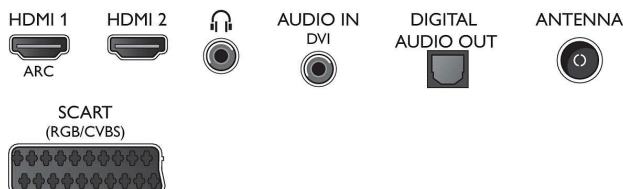

Príkon

- Napájanie zo siete: AC 220 – 240 V, 50/60 Hz
- Okolitá teplota: 5 °C až 35 °C
- Spotr. energie v pohotovostnom stave: $0,3\text{ W}$
- Energetický štítok Európskej únie: 47 W
- Funkcie úspory energie: Časovač automatického vypnutia, Režim Eko, Vypnutie obrazu (pre rádio)
- Spotreba energie v režime vypnutia: $0,3$
- Ročná spotreba energie: 68 kWh

Príslušenstvo

- Dodávané príslušenstvo: Diaľkové ovládanie, Podstavec na stôl, Sieťový napájací kábel, Stručná príručka spustenia, Brožúrka s právnymi a bezpečnostnými informáciami, Záručný list

Rozmery

- Šírka prístroja: 904 mm
- Výška prístroja: 523 mm
- Hĺbka prístroja: 88 mm
- Hmotnosť výrobku: 7,7 kg
- Šírka zostavy (so stojanom): 904 mm
- Výška zostavy (so stojanom): 571 mm
- Hĺbka zostavy (so stojanom): 243 mm
- Hmotnosť produktu (+ stojan): 9,9 kg
- Šírka krabice: 970 mm
- Výška krabice: 597 mm
- Hĺbka krabice: 133 mm
- Hmotnosť vrátane balenia: 11,3 kg
- Kompatibilné s nástennými držiakmi: 200 x 200 mm

Connections

Side

Rear

Dátum vydania
2023-10-09

Verzia: 2.0.1

EAN: 87 12581 71837 4

© 2023 Koninklijke Philips N.V.
Všetky práva vyhradené.

Autor si vyhradzuje právo zmeny špecifikácií bez oznámenia. Ochranné známky sú majetkom Koninklijke Philips N.V. alebo ich príslušných vlastníkov.

www.philips.com

* Vyžaduje sa aktualizácia softvéru pre funkcie Pause TV a Nahrávanie na USB. Viac informácií o aktualizácii softvéru nájdete na stránke www.philips.com/TV a kliknite na podporu.

* Televízor podporuje príjem signálu DVB voľne prístupného vysielania. Špecifickí operátori DVB nemusia byť podporovaní. Aktuálny zoznam nájdete v časti Najčastejšie otázky na stránke podpory výrobkov spoločnosti Philips. Niektorí operátori vyžadujú podmienený prístup a registráciu. Ďalšie informácie získate u svojho operátora.

* Spotreba energie v kWh za rok na základe spotreby energie televízora spusteného 4 hodiny denne po dobu 365 dní. Skutočná spotreba energie bude závisieť od spôsobu využívania televízora.

* Funkcia elektronického sprievodcu programom a zobrazenie plánovaných programov (maximálne 8 dní) závisí od konkrétnej krajiny a operátora.

* (Philips) kompatibilné iba s konkrétnym prehrávačom značky Philips.