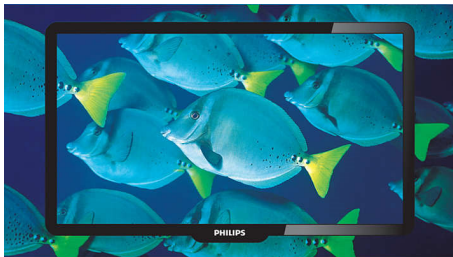

Hlavné prvky

Digital Crystal Clear

Digital Crystal Clear je balík inovácií obrazu, ktorý digitálne prispôsobuje a optimalizuje kvalitu obrazu na ideálnu úroveň kontrastu, farby a ostrosti. Je to ako sledovať obraz na živo v kine.

LCD displej, 1366 x 768p

WXGA displej plazmovej obrazovky s technológiou state-of-the-art vám poskytne vylepšené širokouhlé HD rozlíšenie 1366 x 768 pixelov. Vytvára žiarivé, svetelne ustálené progresívne riadkované obrazy s optimálnym jasom a nádhernými farbami. Tento sýty a ostrý obraz vám poskytne vylepšený zážitok z pozerania.

28,9 miliardy farieb

28.9 billion colours

Živý a prirodzený obraz z najpokrokovejšieho systému spracovania farieb. 3 farebné kanály (RGB) sú optimalizované na dosiahnutie celkovo 28,9 miliárd farieb. Zdokonalené algoritmy rozpoznávajú aj tie najnepatrnejšie farebné tene a odtiene pokožky, čím vytvárajú najlepšiu možnú farbu.

Dynamický kontrastný pomer 24000:1

Vždy ste túžili po LCD displeji s tým najvyšším kontrastom a najostrejším obrazom. Pokročilá technológia spracovania obrazu od spoločnosti Philips v spojení s jedinečnou technológiou extrémneho stlmenia a zvýšenia podsvietenia vám poskytnú dokonale ostrý obraz. Funkcia Dynamic Contrast zvýši kontrast a dosiahne tak vynikajúcu úroveň čiernej farby a presné vykreslenie tmavých odtieňov a farieb. Vytvorí jasný a verný obraz s vysokým kontrastom a živými farbami.