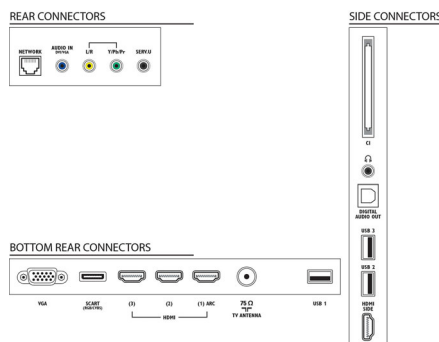

Príkon

- Napájanie zo siete: AC 220 – 240 V, 50/60 Hz
- Okolité teplota: 5 °C až 40 °C
- Spotr. energie v pohotovostnom stave: $0,15\text{ W}$
- Trieda energetického štítku: A+
- Energetický štítok Európskej únie: 51 W
- Funkcie úspory energie: Časovač automatického vypnutia, Režim Eko, Svetelný snímač, Vypnutie obrazu (pre rádio)
- Ročná spotreba energie: 71 kWh

Príslušenstvo

- Dodávané príslušenstvo: Siet'ový napájací kábel, Diaľkové ovládanie, Dve batérie AAA, Stolový otočný stojan, Stručná príručka spustenia, Brožúrka s právnymi a bezpečnostnými informáciami, Napájací adaptér DC, Adaptér komponentného kábla, Stručná príručka Smart TV, Záručný list
- Voliteľné príslušenstvo: 3D okuliare PTA517, 3D okuliare PTA516, 3D okuliare PTA507, Držiak na stenu Philips SQM 6415

Rozmery

- Šírka prístroja: 929,0 mm
- Výška prístroja: 557,2 mm
- Hĺbka prístroja: 36,0 mm
- Hmotnosť výrobku: 11,65 kg
- Šírka zostavy (so stojanom): 929,0 mm
- Výška zostavy (so stojanom): 600,0 mm
- Hĺbka zostavy (so stojanom): 240,0 mm
- Hmotnosť produktu (+ stojan): 14,2 kg
- Šírka krabice: 1138,0 mm
- Výška krabice: 645,0 mm
- Hĺbka krabice: 158,0 mm
- Kompatibilný držiak na stenu: 200 x 200 mm
- Hmotnosť vrátane balenia: 17,3 kg

Dátum vydania
2023-07-21

Verzia: 6.0.7

EAN: 87 12581 64396 6

© 2023 Koninklijke Philips N.V.
Všetky práva vyhradené.

Autor si vyhradzuje právo zmeny špecifikácií bez oznámenia. Ochranné známky sú majetkom Koninklijke Philips N.V. alebo ich príslušných vlastníkov.

www.philips.com

* Net TV: Navštívte www.philips.com/smarttv a zistíte ponuku služieb vo vašej krajine.

* Nahrávanie cez USB je dostupné len pre digitálne kanály s elektronickým sprievodcom programami založeným na protokole IP (môže podliehať obmedzeniam v závislosti od danej krajiny a kanálov), nahrávanie môže byť zakázané na základe ochrany vysielania proti kopírovaniu (CI+). Vyžaduje si aktívne pripojenie na internet.

* Certifikát DivX Certified® na prehrávanie videa vo formáte DivX® až do rozlíšenia HD 1080p, vrátane prémiového obsahu.

* Rodičia by mali pri sledovaní obrazu v 3D dohliadať na svoje deti a uistiť sa, že u nich nedôjde k vyššie uvedeným ťažkostiam. Sledovanie obrazu v 3D sa neodporúča deťom do 6 rokov, keďže ich zrakový systém ešte nie je úplne vyvinutý.

* Televízor podporuje príjem signálu DVB voľne prístupného vysielania. Špecifickí operátori DVB nemusia byť podporovaní. Aktuálny zoznam nájdete v časti Najčastejšie otázky na stránke podpory výrobkov spoločnosti Philips. Niektorí operátori vyžadujú podmienený prístup a registráciu. Ďalšie informácie získate u svojho operátora.

* Spotreba energie v kWh za rok na základe spotreby energie televízora spusteného 4 hodiny denne po dobu 365 dní. Skutočná spotreba energie bude závisieť od spôsobu využívania televízora.

* 8 dňové EPG, služba nie je dostupná vo všetkých krajinách