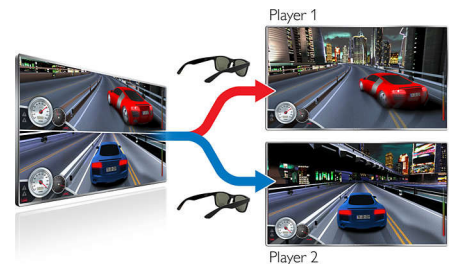

40PFL5527H/12

Dokonca môžete konvertovať akýkoľvek obsah v 2D na živý a bezchybný obsah v 3D.

Konverzia na 3D

Pozrite si celú svoju filmovú zbierku v živom a bezchybnom 3D zobrazení – dokonca aj starú čiernobielu klasiku. Zariadenia od spoločnosti Philips ponúkajú kvalitnú konverziu akéhokoľvek obsahu v 2D v reálnom čase stlačením jedného tlačidla. Táto konverzia zaisťuje, že titulky sa budú zobrazovať v rovnakej hĺbke a nebude dochádzať k chybám, ako napríklad prenášaniu pozadia do popredia.

Hry pre dvoch hráčov na celej obrazovke

S okuliarmi Philips 3D dokáže váš televízor ponúknuť dvom hráčom ten najlepší zážitok z hry na celej obrazovke. Pri hraní hier pre dvoch hráčov v režime 2D väčšinou každý hráč sleduje hru na svojej polovici obrazovky. S použitím technológie 3D si teraz môže každý hráč súčasne vychutnávať hru v 2D zobrazení na celej obrazovke – stačí jedno stlačenie tlačidla na okuliaroch.