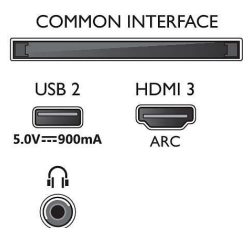

Technické údaje

Obraz/Displej

- Pomer strán: 16:9
- Diagonálny rozmer obrazovky (v palcoch): 70 palec
- Diagonálny rozmer obrazovky (metrický): 178 cm
- Displej: 4K Ultra HD LED
- Rozlíšenie panela: 3840 x 2160
- Obrazový engine: Technológia P5 Perfect Picture Engine
- Dokonalejšie zobrazenie: Micro Dimming, Ultra vysoké rozlíšenie, Dolby Vision, HDR10+, HLG

- (Hybrid Log Gamma), 1500 PPI
- Diagonálny rozmer obrazovky (v palcoch): 70 palcov

Podporované rozlíšenie displeja

- Vstupy z počítača cez všetky konektory HDMI: až 4K UHD 3840 x 2160 pri 60 Hz, Podporované HDR, HDR10/ HLG
- Obrazové vstupy cez všetky konektory HDMI: až 4K UHD 3840 x 2160 pri 60 Hz, HDR podpora, HDR10/HLG (Hybrid Log Gamma), HDR10+/ Dolby Vision

Tuner/Prijem/Vysielanie

- Digitálna TV: DVB-T/T2/T2-HD/C/S/S2
- Prehrávanie videa: PAL, SECAM
- Podpora MPEG: MPEG2, MPEG4
- Sprievodca TV programom*: 8-dňový elektr. sprievodca programom
- Indikátor sily signálu
- Teletext: 1 000-stránkový Hypertext
- Podpora HEVC

Funkcie Smart TV

- Interakcia s používateľom: SimplyShare, Zrkadlenie

Connections

Side