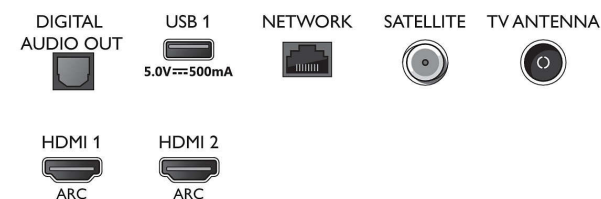

Technické údaje

Obraz/Displej

- Pomer strán: 16:9
- Diagonálny rozmer obrazovky (v palcoch): 70 palec
- Diagonálny rozmer obrazovky (metrický): 178 cm
- Displej: 4K Ultra HD LED
- Rozlíšenie panela: 3840 x 2160
- Obrazový engine: Technológia P5 Perfect Picture Engine
- Dokonalejšie zobrazenie: Micro Dimming, Ultra vysoké rozlíšenie, Dolby Vision, HDR10+, HLG

Funkcie Smart TV

- Interakcia s používateľom: SimplyShare, Zrkadlenie

Connections

Side

Bottom

Technické údaje

obrazovky

- Interaktívny TV: HbbTV
- Aplikácie SmartTV*: Online video obchody, Otvorený internetový prehľadávač, Televízia na požiadanie, YouTube, Netflix TV
- Jednoduchá inštalácia: Automatická detekcia zariadení Philips, Sprievodca inštaláciou siete, Sprievodca nastavením
- Jednoduché používanie: Tlačidlo ponuky Smart s jedným stlačením, Používateľská príručka na obrazovke
- Aktualizovateľný firmware: Sprievodca automatickou aktualizáciou firmvéru, Firmvér aktualizovateľný cez USB, Firmvér aktualizovateľný online
- Prispôbenia formátu obrazovky: Pokročilé – Posun, Základné – Na celú obrazovku, Prispôbiť obrazovke, Približovanie, rozťahnutie, Širokohlý obraz