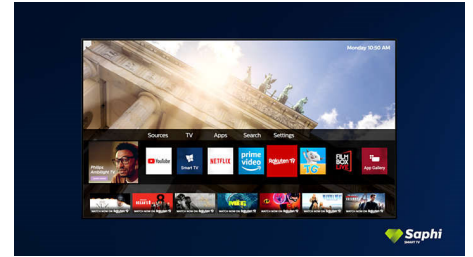

SAPHI pre televízor Smart TV

SAPHI je rýchly, intuitívny operačný systém, vďaka ktorému je používanie vášho televízora Philips Smart TV naozaj potešením. Užívajte si skvelú kvalitu obrazu a prístup jedným tlačidlom do ponuky s jasnými ikonami. Jednoducho ovládajte svoj televízor a rýchlo prejdite na obľúbené aplikácie televízora Philips Smart TV vrátane YouTube, Netflix a ďalších.

Čistý zvuk

Čistý zvuk z reproduktorov smerujúcich nadol.

Výrazné basy

Jasné a zreteľné dialógy. Výrazné basy.

Dizajn

Ľahký metalický rám. Tenké nožičky.