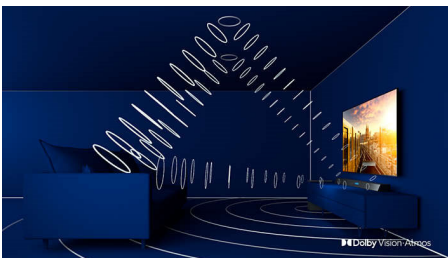

Dolby Vision a Dolby Atmos

Podpora špičkového zvuku a formátov videa od spoločnosti Dolby zaisťuje HDR obsah

s neuveriteľne skutočným obrazom a zvukom. Či už pozeráte seriály cez stream, alebo obsah na diskoch Blu-Ray, budú sa vám páčiť kontrast, jas a farby, ktoré odrážajú pôvodné zámery režiséra, ako aj priestorný, zreteľný, detailný a hlboký zvuk.