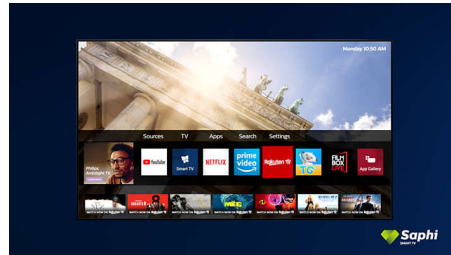

SAPHI pre televízor Smart TV

SAPHI je rýchly, intuitívny operačný systém, vďaka ktorému je používanie vášho televízora Philips Smart TV naozaj potešením. Užívajte si prístup jedným tlačidlom do ponuky s jasnými ikonami. Rýchlo prejdite na obľúbené aplikácie televízora Philips Smart TV vrátane YouTube, Netflix a ďalších.