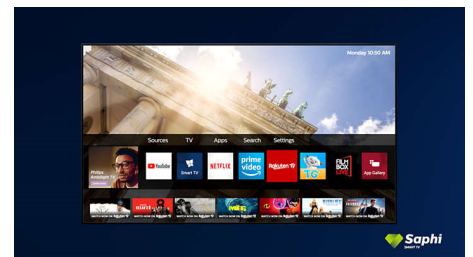

SAPHI TV Collection

Philips TV Collection. Netflix, Prime Video a oveľa viac.