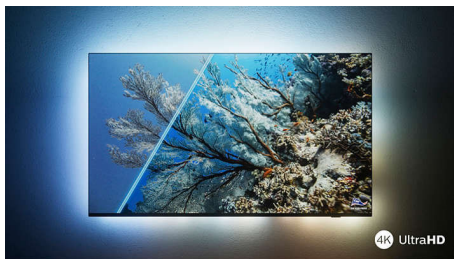

Smart-TV med 4K UHD
50 tum Dolby Vision och Dolby Atmos, Smart TV

Funktioner

Stöd för alla de främsta HDR-formaten

Philips 4K UHD-TV är kompatibel med alla större HDR-format, inklusive Dolby Vision. Oavsett om det är en serie du inte får missa eller det senaste tv-spelet blir skuggor djupare. Ljusa områden lyser. Färgerna är mer verklighetstroga.