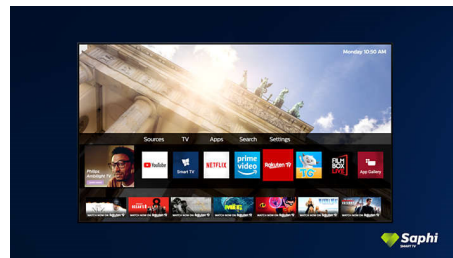

SAPHI är ett snabbt och intuitivt operativsystem som gör din Philips Smart-TV ett sant nöje att använda. Njut av fantastisk bildkvalitet och få åtkomst till en tydlig ikonbaserad meny med endast en knapp. Använd TV:n enkelt, och navigera snabbt till populära Philips Smart-TV-appar inklusive YouTube, Netflix och mycket mer.