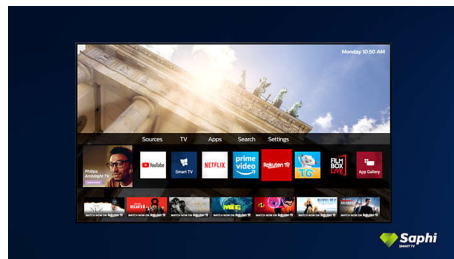

SAPHI smart-TV

Det snabba och intuitiva SAPHI-operativsystemet gör din Philips smart-TV till ett sant nöje att använda. Få fantastisk bildkvalitet och åtkomst till en tydlig ikonbaserad meny med en enda knapptryckning. Styr enkelt TV:n och navigera snabbt till populära Philips smart-TV-appar.

HDMI-anslutning

Ready for gaming

Din Philips TV har den senaste HDMI-anslutningen, och den växlar automatiskt till en inställning med låg input lag när du börjar spela ett spel på konsolen.

Design

Letar du efter en TV som passar i ditt rum? Den här smarta 4K-TV:n är klädd för tillfället! Den praktiskt taget kantfria skärmen passar i stort sett alla typer av inredningar. Med de

50PUS7556/12

tunna fötterna ser det ut som om skärmen flyter ovanför TV-enheten eller bordet.

Design

Silverstativ