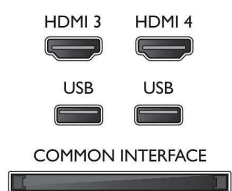

Technické údaje

Ambilight

- Ambilight - vlastnosti: Zabudovaný systém Ambilight+hue, Prispôsobujúce sa farbe steny, Herný režim, Režim osvetlenia obýpacej izby
- Verzia Ambilight: 2-stranný

Obraz/Displej

- Pomer strán: 16:9
- Diagonálny rozmer obrazovky (v palcoch): 55 palec
- Diagonálny rozmer obrazovky (metrický): 139 cm
- Displej: 4K Ultra HD LED
- Rozlíšenie panela: 3840 x 2160

- 3D: Pasívne 3D, Hranie pre 2 hráčov na celej obrazovke*, Konverzia 2D na 3D
- Jas: 450 cd/m²
- Obrazový engine: Pixel Precise Ultra HD
- Dokonalejšie zobrazenie: Perfect Natural Motion, Micro Dimming Pro, 600 Hz PMR Ultra, Ultra vysoké rozlíšenie

Podporované rozlíšenie displeja

- Vstupy z počítača cez všetky konektory HDMI: až do rozlíšenia FHD 1920 x 1080 pri 60 Hz, 4K Ultra HD 3840 x 2160 pri 30 Hz
- Obrazové vstupy cez všetky konektory HDMI: až

do rozlíšenia FHD 1920 x 1080p, pri 24, 25, 30, 50, 60 Hz, až do rozlíšenia 4K Ultra HD 3840 x 2160p, pri 24, 25, 30 Hz

Tuner/Prijem/Vysielanie

- Digitálna TV: DVB-T/T2/C/S/S2, Podpora Astra HD+, Freeview HD*
- Prehrávanie videa: NTSC, PAL, SECAM
- Podpora MPEG: MPEG2, MPEG4
- Sprievodca TV programom*: 8-dňový elektr. sprievodca programom
- Indikátor sily signálu
- Teletext: 1 000-stránkový Hypertext

Connections

Side