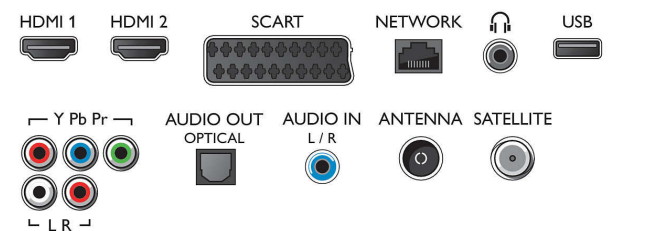

Connections

Side

Rear

Technické údaje

Smart TV

- Interaktívny TV: HbbTV
- Aplikácie SmartTV*: Catch-up TV, Spotify, Online aplikácie, Online video obchody, Otvorený internetový prehľadávač, YouTube
- Social TV: Skype, Twitter