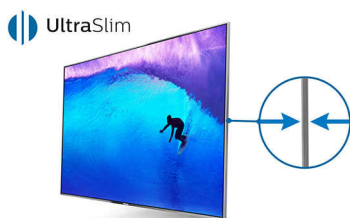

Ultra tenký profil

Elegantná. Prelomová. Ušľachtilá. Precízna. Taká je silueta ultra tenkých televízorov Philips. Záujem, ktorý tento štíhly kúsok vzbudí, určite

nikoho neprekvapí, hlavne vďaka sofistikovanosti, ktorú vnesie aj do vašej domácnosti.