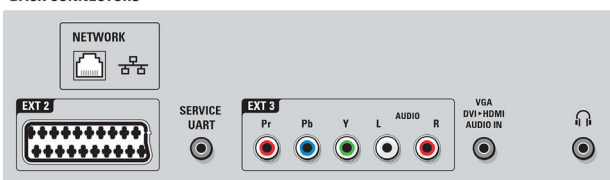

Príkon

- Napájanie zo siete: 220 - 240 V, 50/60 Hz
- Okolité teplota: 5 °C až 35 °C
- Ekologické označenie: S certifikáciou ECO Label
- Spotr. energie v pohotovostnom stave: $\leq 0,15 W$
- Spotreba energie (typická): 84 W
- Funkcie úspory energie: Hlavný vypínač 0 W, Svetelný snímač, Režim Eko, Vypnutie obrazu (pre rádio), Časovač automatického vypnutia, Ponuka nastavení Eko
- Spotreba energie v režime vypnutia: $\leq 0,01$
- Ročná spotreba energie: 122,64 kWh
- Prítomnosť olova: Áno*

Príslušenstvo

- Dodávané príslušenstvo: Sieťový napájací kábel, Stručná príručka spustenia, Potvrdenie záruky, Diaľkové ovládanie, Batérie pre diaľkové ovládanie, Brožúrka s právnymi a bezpečnostnými informáciami, Brožúrka sieťovej TV
- Voliteľné príslušenstvo: Bezdrôtový USB adaptér (PTA01), Rozširujúca súprava 3D TV (PTA03), Úvodná súprava 3D TV (PTA02)

Rozmery

- Šírka prístroja: 1102 mm
- Výška prístroja: 675 mm
- Hĺbka prístroja: 51 mm
- Hmotnosť výrobku: 25 kg
- Výška zostavy (so stojanom): 711 mm
- Hĺbka zostavy (so stojanom): 268 mm
- Hmotnosť produktu (+ stojan): 28 kg
- Šírka krabice: 1342 mm
- Výška krabice: 909 mm
- Hĺbka krabice: 210 mm
- Šírka stojana: 508 mm
- Kompatibilné s nástennými držiakmi: 200 x 300 mm

BACK CONNECTORS