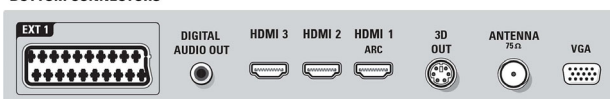

BOTTOM CONNECTORS

Dátum vydania
2023-07-21

Verzia: 13.1.7

EAN: 87 12581 52292 6

© 2023 Koninklijke Philips N.V.
Všetky práva vyhradené.

Autor si vyhradzuje právo zmeny špecifikácií bez oznámenia. Ochranné známky sú majetkom Koninklijke Philips N.V. alebo ich príslušných vlastníkov.

www.philips.com

* 8 dňové EPG, služba nie je dostupná vo všetkých krajinách
* Net TV: Navštívte www.philips.com/smarttv a zistíte ponuku služieb vo vašej krajine.
* Televízor podporuje príjem signálu DVB voľne prístupného vysielania. Špecifickí operátori DVB nemusia byť podporovaní. Aktuálny zoznam nájdete v časti Najčastejšie otázky na stránke podpory výrobkov spoločnosti Philips. Niektorí operátori vyžadujú podmienený prístup a registráciu. Ďalšie informácie získate u svojho operátora.
* 3D TV vyžaduje doplnkové príslušenstvo PTA02 (aktívne spínanie okuliare a vysielateľ, zdrojové zariadenie kompatibilné s 3D a zdrojový materiál 3D).
* Typická spotreba energie v režime zapnutia nameraná podľa normy IEC62087 Ed 2.
* Spotreba energie v kWh za rok na základe spotreby energie televízora spusteného 4 hodiny denne po dobu 365 dní. Skutočná spotreba energie bude závisieť od spôsobu využívania televízora.
* Olovo sa nachádza iba v určitých súčiastkach alebo komponentoch tohto televízora, pri ktorých podľa existujúcich výnimiek smernice RoHS neexistujú v rámci technológie žiadne alternatívy.