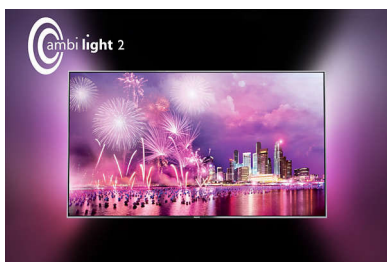

Značilnosti

Nagnjeno sredinsko stojalo

Za nagnjeno sredinsko stojalo smo izbrali prefinjeno visokosijajno srebrno površino, ki smo jo dopolnili z izjemno tankim ukrivljenim vratom, da smo ustvarili zasnovo televizorja, ki čudovito dopolni vsako sodobno opremo prostora.

Moderna in sodobna zasnova

Sodobna zasnova popolnoma dopolni notranjo opremo prostora. Ker mora televizor biti enako čudovit tudi, ko je izklopljen.

2-stranska funkcija Ambilight

Ustvarili ste prijeten dom po svojem okusu, zato morate izbrati tudi prijeten in privlačen televizor. Philipsova edinstvena tehnologija Ambilight znatno razširi zaslon za pristnejše užitke ob gledanju, saj s strani televizorja oddaja zelo širok svetlobni sij na steno okoli televizorja. Barve, živahna slika in napeto dogajanje se z zaslona razširijo na ves dnevni

prostor, zato je doživetje vedno razburljivejše, zanimivejše in pristnejše.