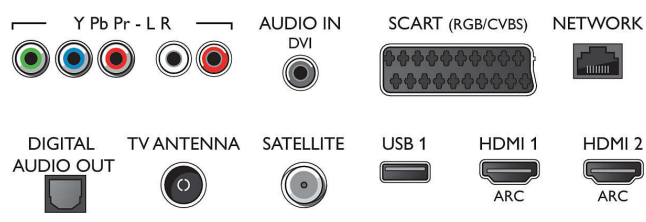

Android TV

- OS: Android™ 5.1 (Lollipop)
- Predinštalované aplikácie: Filmy Google Play*, Hudba Google Play*, Google Search, Hlasové

Connections

Side

Rear

Tenký LED TV s rozlíš. 4K UHD so sys. Android™
102 cm (40") LED televízor s rozlíšením 4K Ultra HD, Dvojjadr. procesor, rozšír. 8 GB pamäť, DVB-T/C/S/

Technické údaje

- vyhľadávanie, YouTube, Netflix*
- Veľkosť pamäte (flash): 8 GB, rozšíriteľná prostredníctvom úložného zariadenia USB

Funkcie Smart TV

- Interakcia s používateľom: Klient a server MultiRoom, SimplyShare, Certifikácia pre Wi-Fi Miracast*
- Interaktívny TV: HbbTV
- Program: Pozastavenie TV, Nahrávanie na zariadenie USB*
- Aplikácie SmartTV*: Online video obchody, Otvorený internetový prehľadávač, Social TV, Televízia na požiadanie, YouTube
- Jednoduchá inštalácia: Automatická detekcia zariadení Philips, Sprievodca pripojením zariadenia, Sprievodca inštaláciou siete, Sprievodca nastavením
- Jednoduché používanie: Tlačidlo ponuky Smart s jedným stlačením, Používateľská príručka na obrazovke
- Aktualizovateľný firmware: Sprievodca automatickou aktualizáciou firmvéru, Firmvér aktualizovateľný cez USB, Firmvér aktualizovateľný online
- Prispôbenia formátu obrazovky: Základné – Na celú obrazovku, Prispôsobiť obrazovku, Pokročilé – Posun, Približovanie, rozťahnutie
- Aplikácia Philips TV Remote*: Aplikácie, Kanály, Ovládanie, NowOnTV, TV sprievodca, Video na vyžiadanie