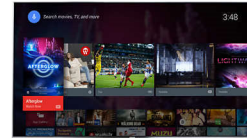

Dvojjadrový procesor a Android

So systémom Android vo vašom televízore môžete navigovať, spúšťať aplikácie a prehrávať videá spôsobom, ktorý je super rýchly, intuitívny a zábavný. Android skvele využíva výkon dvojjadrového procesora na rýchle a jednoduché spracovanie všetkých úloh.

Google Play

Google Play™ má k dispozícii katalóg plný vysokokvalitných hier pre všetky vekové kategórie. Optimalizované na používanie s vašim televízorom, pričom vyzerajú rovnako dobre ako sa hrajú. Nemusíte kupovať ďalšiu hernú konzolu, pretože vďaka univerzálnemu hernému ovládaču USB môžete jednoducho vyhľadávať a hrať.