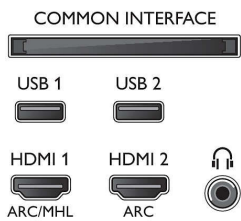

Veľmi tenký TV s rozlíšením 4K so syst. Android TV
108 cm (43") LED televízor s rozlíšením 4K Ultra HD, Štvorjadrový procesor, rozšír. 16 GB, DVB T/C/T2/
T2-HD/S/S2

Technické údaje

Ambilight

- Ambilight - vlastnosti: Zabudovaný systém Ambilight+hue, Hudba Ambilight, Herný režim, Prispôsobujúce sa farbe steny, Režim Lounge
- Verzia Ambilight: 2-stranný

Obraz/Displej

- Pomer strán: 16:9
- Diagonálny rozmer obrazovky (v palcoch): 43 palec
- Diagonálny rozmer obrazovky (metrický): 108 cm
- Displej: 4K Ultra HD LED

- Rozlíšenie panela: 3840 x 2160
- Jas: 350 cd/m²
- Dokonalejšie zobrazenie: Micro Dimming Pro, Ultra vysoké rozlíšenie, Natural Motion, Pixel Plus Ultra HD, 900 PPI
- Pomer maximálnej luminancie: 65 %
- Diagonálny rozmer obrazovky (v palcoch): 43 palcov

Podporované rozlíšenie displeja

- Vstupy z počítača cez konektor HDMI1/2: až 4K UHD 3840 x 2160 pri 60 Hz

- Vstupy z počítača cez konektor HDMI3/4: až 4K UHD 3840 x 2160 pri 30 Hz, až FHD 1920 x 1080 pri 60 Hz
- Obrazové vstupy cez konektor HDMI1/2: až 4K UHD 3840 x 2160 pri 60 Hz
- Obrazové vstupy cez konektor HDMI3/4: až FHD 1920 x 1080 pri 60 Hz, až 4K UHD 3840 x 2160 pri 30 Hz

Tuner/Príjem/Vysielanie

- Digitálna TV: DVB-T/T2/T2-HD/C/S/S2
- Prehrávanie videa: NTSC, PAL, SECAM

Connections

Side