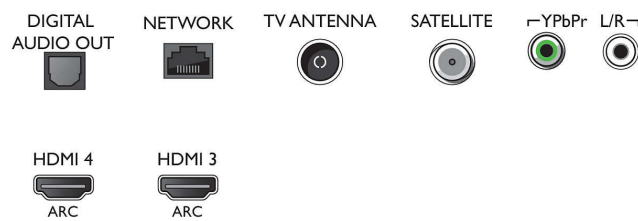

Veľmi tenký TV s rozlíšením 4K so syst. Android TV
108 cm (43") LED televízor s rozlíšením 4K Ultra HD, Štvorjadrový procesor, rozšír. 16 GB, DVB T/C/T2/
T2-HD/S/S2

Technické údaje

Ambilight

- Ambilight - vlastnosti: Zabudovaný systém Ambilight+hue, Hudba Ambilight, Herný režim, Prispôsobujúce sa farbe steny, Režim Lounge
- Verzia Ambilight: 2-stranný

Obraz/Displej

- Pomer strán: 16:9
- Diagonálny rozmer obrazovky (v palcoch): 43 palec
- Diagonálny rozmer obrazovky (metrický): 108 cm
- Displej: 4K Ultra HD LED

- Rozlíšenie panela: 3840 x 2160
- Jas: 350 cd/m²
- Dokonalejšie zobrazenie: Micro Dimming Pro, Ultra vysoké rozlíšenie, Natural Motion, Pixel Plus Ultra HD, 900 PPI
- Pomer maximálnej luminancie: 65 %
- Diagonálny rozmer obrazovky (v palcoch): 43 palcov

Podporované rozlíšenie displeja

- Vstupy z počítača cez konektor HDMI1/2: až 4K UHD 3840 x 2160 pri 60 Hz

- Vstupy z počítača cez konektor HDMI3/4: až 4K UHD 3840 x 2160 pri 30 Hz, až FHD 1920 x 1080 pri 60 Hz
- Obrazové vstupy cez konektor HDMI1/2: až 4K UHD 3840 x 2160 pri 60 Hz
- Obrazové vstupy cez konektor HDMI3/4: až FHD 1920 x 1080 pri 60 Hz, až 4K UHD 3840 x 2160 pri 30 Hz

Tuner/Príjem/Vysielanie

- Digitálna TV: DVB-T/T2/T2-HD/C/S/S2
- Prehrávanie videa: NTSC, PAL, SECAM

Connections

Side

Bottom