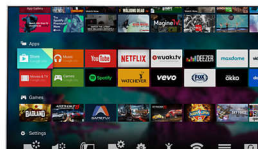

Obsah TV

Lokalita Google Play a galéria aplikácií Philips vám umožňuje preniknúť za hranice bežného

43PUS6412/12

televízneho vysielania a priblížiť sa k ohromnej zbierke filmov, TV, hudby, aplikácií a hier. 16 GB rozširiteľná pamäť pre vás znamená, že máte k dispozícii dostatok priestoru na uloženie všetkého svojho obľúbeného obsahu a inštaláciu doplnkových aplikácií.

Televízor odporúčaný pre službu Netflix

Služba Netflix mení v mnohých ohľadoch váš zážitok zo zábavy, okrem iného tým, že napomáha napredovaniu inovácií zariadení, na ktorých sledujete seriály a filmy. Keď na televízore Smart TV uvidíte logo „Televízor odporúčaný pre službu Netflix“, môžete si byť istí, že prešiel prísny hodnotiacim procesom a je zaručené, že spĺňa požiadavky, na ktorých používateľom služby záleží najviac.

Spracovanie zvuku

Závan vetra, list dopadajúci na zem, zvuk pneumatík na kľukatej ceste. Práve drobné detaily dodávajú obrazu život. Vďaka spracovaniu zvuku televízorov Philips tieto detaily vyniknú, a to s nekompromisnou čistotou zvuku. Vďaka mixovaniu zvuku v štúdiovej kvalite, ktoré podporuje pôvodný zvukový obsah a zvýrazňuje zvuk podľa potreby, budete všetko počuť tak, ako to zamýšľal režisér. Hlboké basy, zreteľné dialógy a úžasná presnosť – to všetko je len začiatok.

Špičkový zvuk DTS HD

Skvelé reproduktory televízora si vyžadujú výkonný výpočtový procesor, ktorý dokáže zachovať čistotu pôvodného zvukového obsahu. Špičkový zvuk DTS HD je navrhnutý tak, aby dokázal poskytnúť zážitok, ktorý spotrebiteľia očakávajú od špičkového spracovania zvuku: podmanivý priestorový dojem s hlbokými a bohatými basmi a krištáľovo čistými dialógmi, ktoré sa reprodukovujú aj pri maximálnej úrovni hlasitosti bez kolísania, sekania a skreslenia.