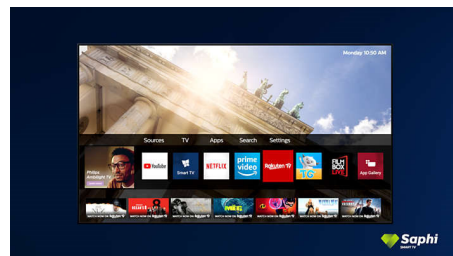

SAPHI TV Collection

Philips TV Collection. Netflix, Prime Video a oveľa viac.