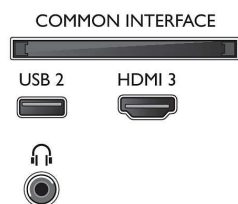

Technické údaje

Ambilight

- Verzia Ambilight: 3-stranný

Obraz/Displej

- Pomer strán: 16:9
- Diagonálny rozmer obrazovky (metrický): 164 cm
- Displej: 4K Ultra HD LED
- Rozlíšenie panela: 3840 x 2160
- Dokonalejšie zobrazenie: Micro Dimming, Pixel Precise Ultra HD, Ultra vysoké rozlíšenie, 1200 PPI
- Diagonálny rozmer obrazovky (v palcoch): 65 palcov

Podporované rozlíšenie displeja

- Vstupy z počítača cez všetky konektory HDMI: až 4K UHD 3840 x 2160 pri 60 Hz
- Obrazové vstupy cez všetky konektory HDMI: až 4K UHD 3840 x 2160 pri 60 Hz, HDR podpora, HDR10/HLG (Hybrid Log Gamma), HDR10+/Dolby Vision

Tuner/Prijem/Vysielanie

- Digitálna TV: DVB-T/T2/T2-HD/C/S/S2
- Prehrávanie videa: NTSC, PAL, SECAM
- Podpora MPEG: MPEG2, MPEG4
- Sprievodca TV programom*: 8-dňový elektr. sprievodca programom

- Indikátor sily signálu
- Teletext: 1 000-stránkový Hypertext
- Podpora HEVC

Funkcie Smart TV

- Interakcia s používateľom: SimplyShare, Certifikácia pre Wi-Fi Miracast*
- Interaktívny TV: HbbTV
- Program: Pozastavenie TV, Nahrávanie na zariadenie USB*
- Aplikácie SmartTV*: Online video obchody, Otvorený internetový prehľadávač, Televízia na požiadanie, YouTube
- Jednoduchá inštalácia: Automatická detekcia

Connections

Side