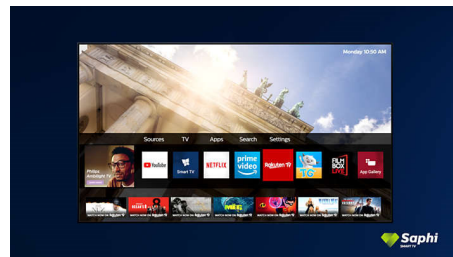

SAPHI pre televízor Smart TV

SAPHI je rýchly, intuitívny operačný systém, vďaka ktorému je používanie vášho televízora Philips Smart TV naozaj potešením. Užívajte si skvelú kvalitu obrazu a prístup jedným tlačidlom do ponuky s jasnými ikonami. Jednoducho ovládajte svoj televízor a rýchlo prejdite na obľúbené aplikácie televízora Philips Smart TV vrátane YouTube, Netflix a ďalších.