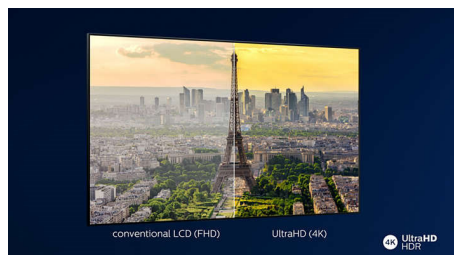

Podpora formátu HDR10+

Televízor Philips je vybavený funkciami, aby využil plný potenciál formátu videa HDR10+. Úrovně kontrastu, farieb a jasu sú upravované na každom zábere. Či už sledujete obľúbený seriál, alebo nový filmový trháč, tieň budú hlbšie, svetlé povrchy žiarivejšie a farby vernejšie.

Pixel Precise Ultra HD

Krásna televízorov 4K Ultra HD TV spočíva v tom, že si môžete vychutnať každý detail. Technológia Pixel Precise Ultra HD Philips prevedie každý vstupný obrazový signál na vašej obrazovke do ultra vysokého rozlíšenia UHD. Vychutnajte si ostrý pohyblivý obraz a výnimočný kontrast. Objavte hlbokú čiernu a jasnejšiu bielu, živé farby a prirodzené tóny pokožky, zakaždým a z akéhokoľvek zdroja.