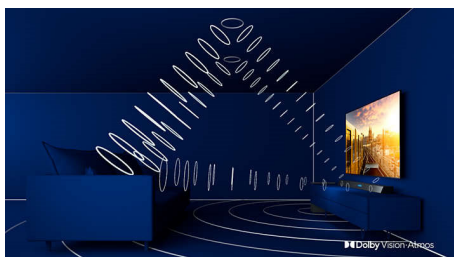

Dolby Vision a Dolby Atmos

Podpora špičkového zvuku a formátov videa od spoločnosti Dolby zaisťuje HDR obsah

s neuveriteľne skutočným obrazom a zvukom. Či už pozeráte seriály cez stream, alebo obsah na diskoch Blu-Ray, budú sa vám páčiť kontrast, jas a farby, ktoré odrážajú pôvodné zámery režiséra, ako aj priestorný, zreteľný, detailný a hlboký zvuk.