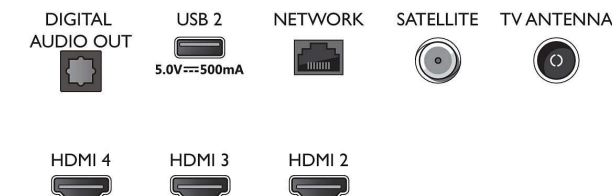

Connections

Side

Bottom

Dátum vydania
2023-07-23

Verzia: 13.3.1

EAN: 87 18863 02834 6

© 2023 Koninklijke Philips N.V.
Všetky práva vyhradené.

Autor si vyhradzuje právo zmeny špecifikácií bez oznámenia. Ochranné známky sú majetkom Koninklijke Philips N.V. alebo ich príslušných vlastníkov.