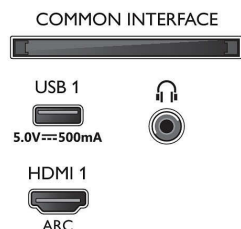

- Farby TV: Antracitový sivý rám
- Konštrukcia stojana: Nožičky v tvare V zo sivého antracitu

Rozmery

- Šírka prístroja: 1231,2 mm
- Výška prístroja: 709,6 mm
- Hĺbka prístroja: 79,4 mm
- Hmotnosť výrobku: 14,2 kg
- Šírka zostavy (so stojanom): 1231,2 mm
- Výška zostavy (so stojanom): 736,6 mm
- Hĺbka zostavy (so stojanom): 255,8 mm
- Hmotnosť produktu (+ stojan): 14,4 kg
- Šírka krabice: 1360,0 mm
- Výška krabice: 840,0 mm
- Hĺbka krabice: 160,0 mm
- Hmotnosť vrátane balenia: 18,9 kg
- Šírka stojana: 731,8 mm
- Výška stojana: 27,0 mm
- Hĺbka stojana: 255,8 mm
- Kompatibilné s nástennými držiakmi: 200 x 300 mm

Connections

Side

Bottom

Dátum vydania
2023-07-23

Verzia: 13.3.1

EAN: 87 18863 02834 6

© 2023 Koninklijke Philips N.V.
Všetky práva vyhradené.

Autor si vyhradzuje právo zmeny špecifikácií bez oznámenia. Ochranné známky sú majetkom Koninklijke Philips N.V. alebo ich príslušných vlastníkov.